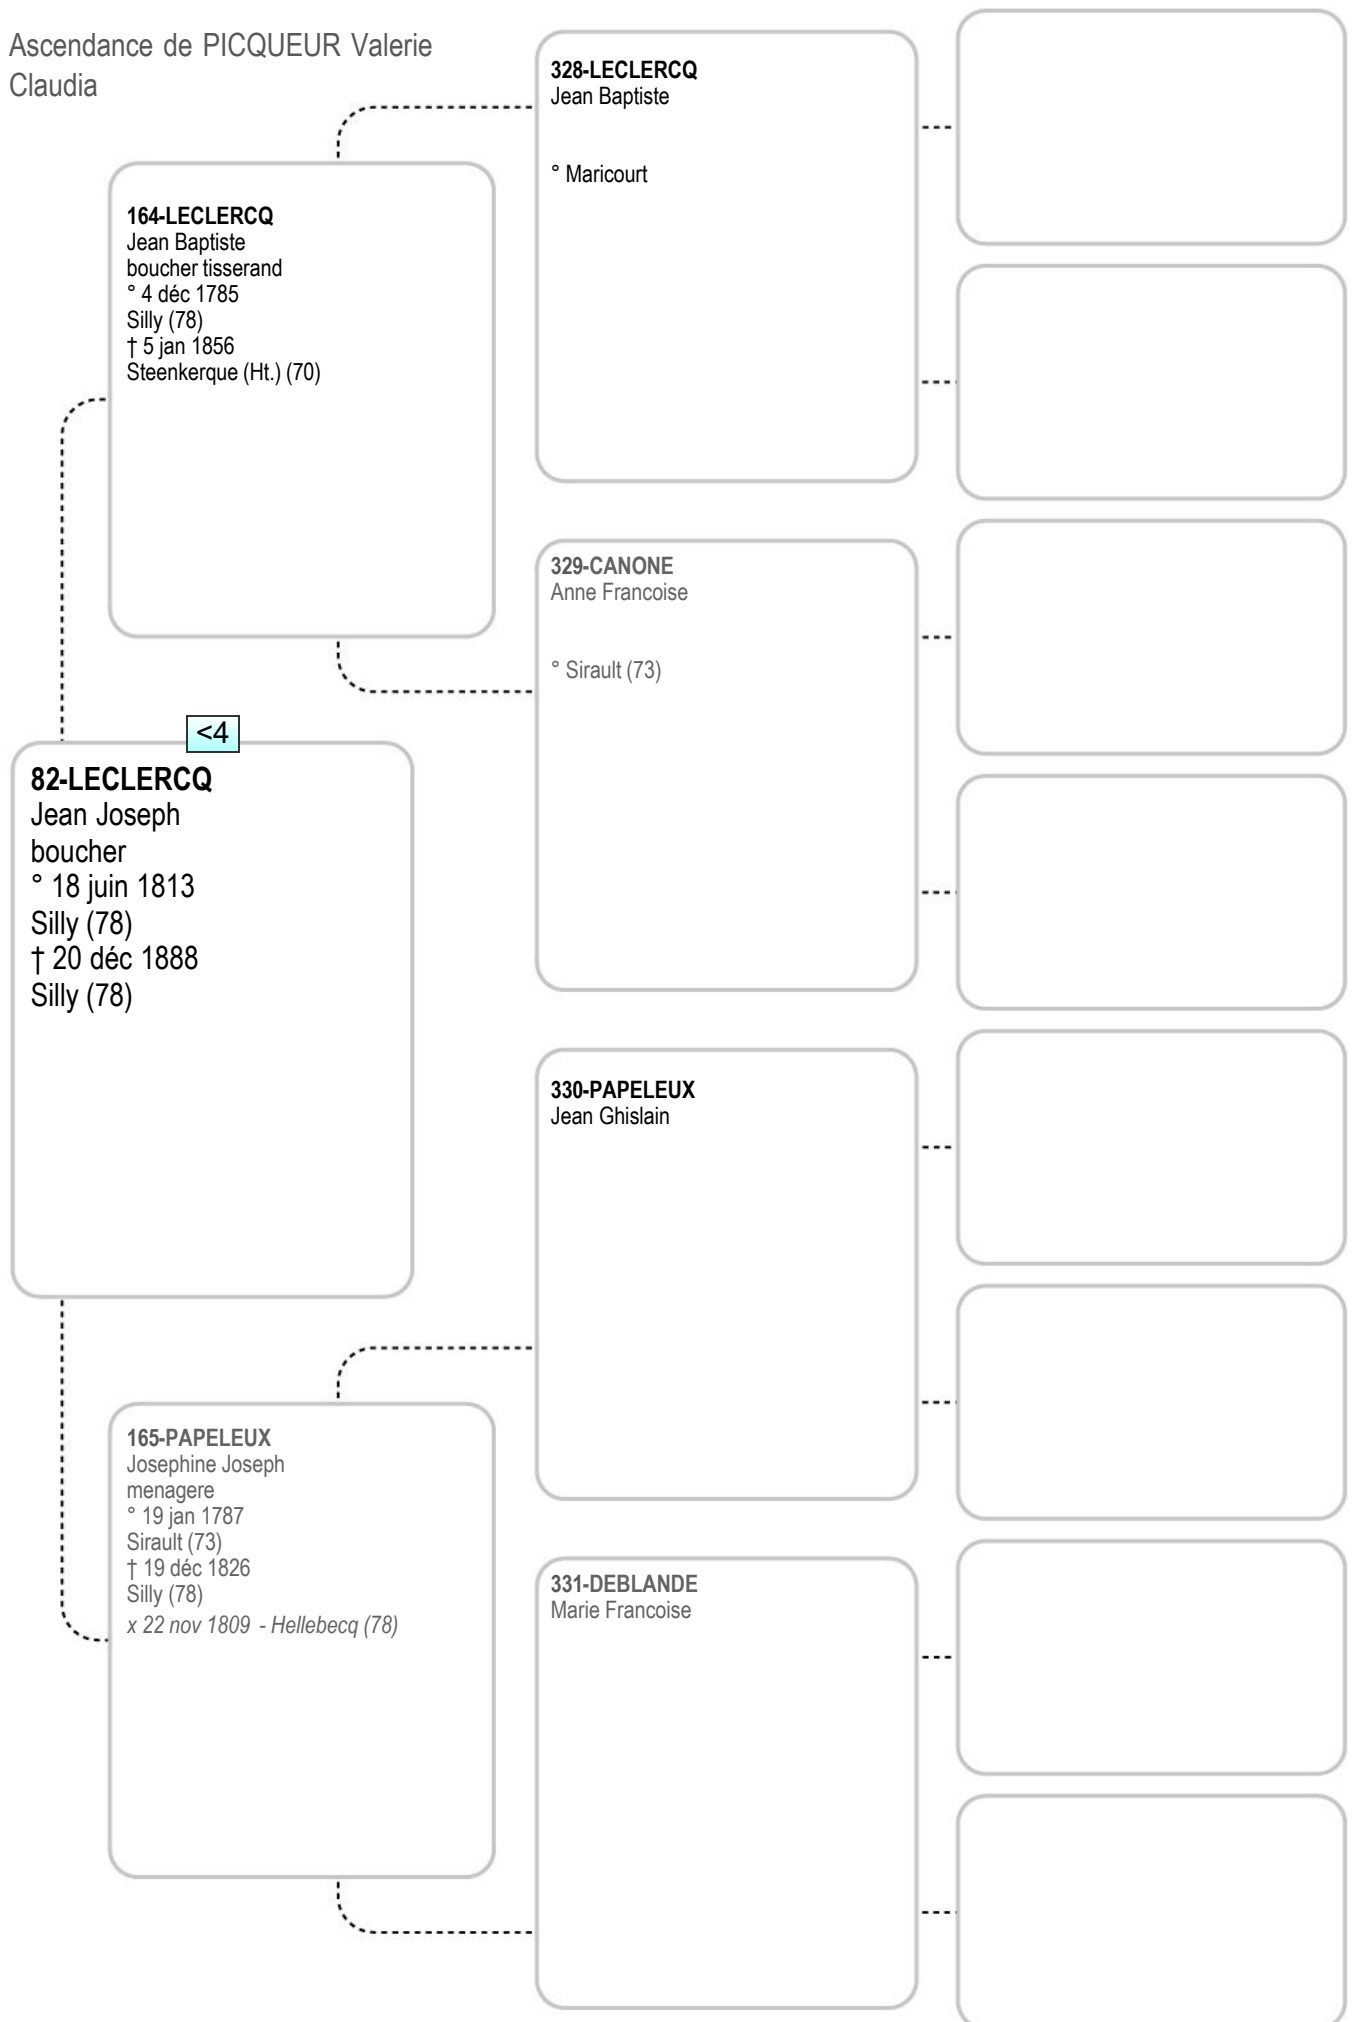

**327-PIRON**  
Marie Louise

Ascendance de PICQUEUR Valerie  
Claudia

Ascendance de PICQUEUR Valerie  
Claudia

Ascendance de PICQUEUR Valerie  
Claudia

**168-BLAIRON**  
Jean Baptiste

<4

**84-BLAIRON**  
Jean Baptiste