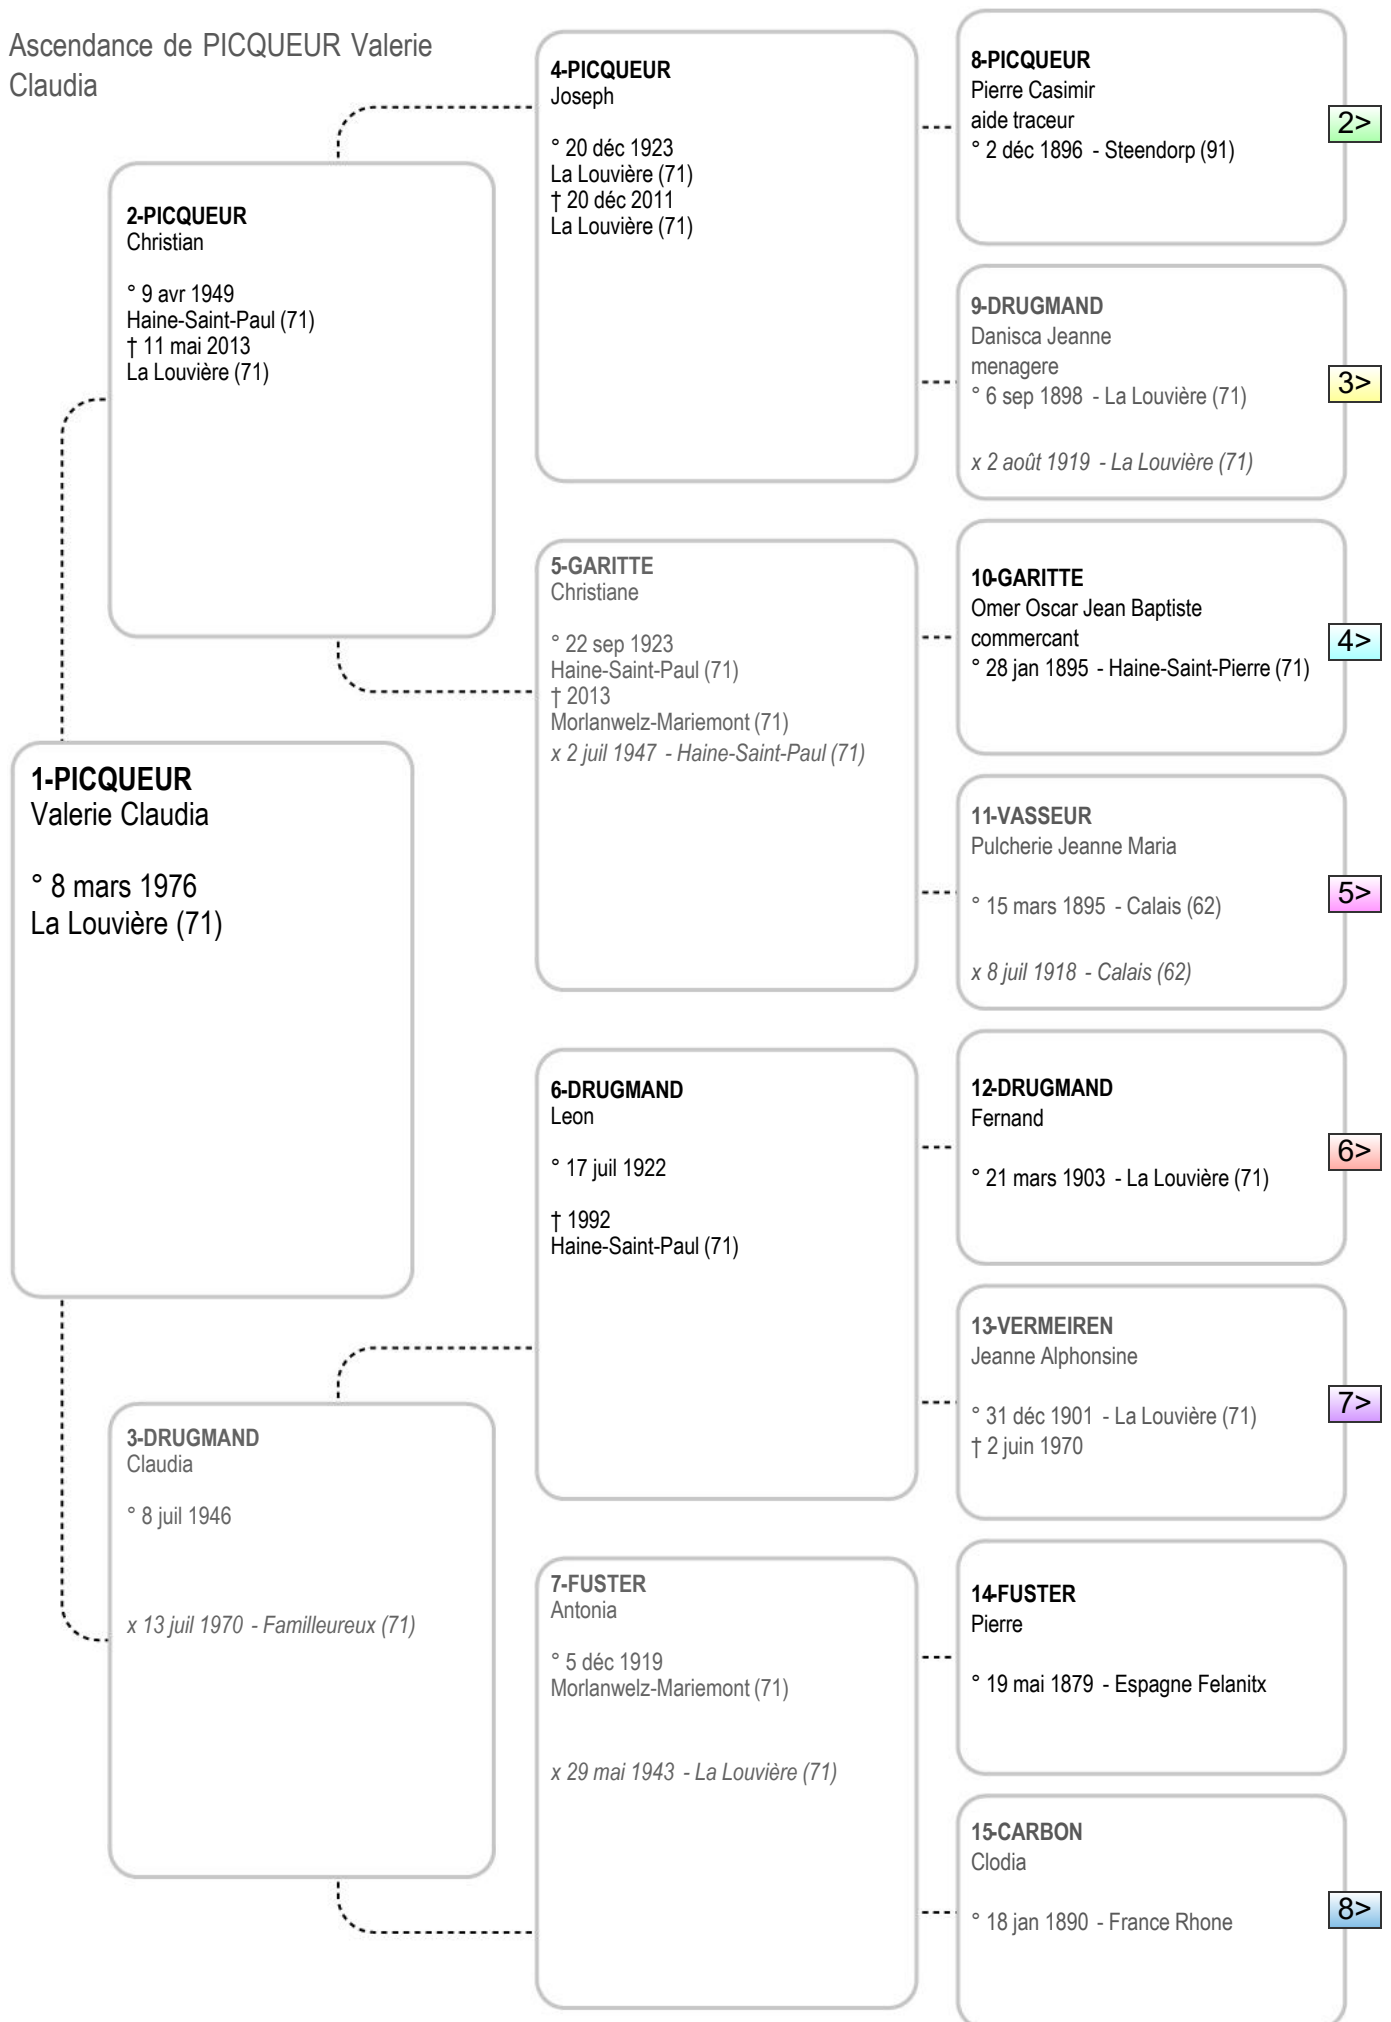

Ascendance de PICQUEUR Valerie  
Claudia

Ascendance de PICQUEUR Valerie  
Claudia

Ascendance de PICQUEUR Valerie  
Claudia

Ascendance de PICQUEUR Valerie  
Claudia

Ascendance de PICQUEUR Valerie  
Claudia

**130-DHOOGHE**  
Joannes Baptista

† 23 jan 1845  
Overmere (92)

**65-DHOOGHE**  
Francoise

° 13 mai 1820  
Overmere (92)  
† 25 avr 1908  
Zeze (92)

<2

**131-de COSTER**  
Sabine

Ascendance de PICQUEUR Valerie  
Claudia