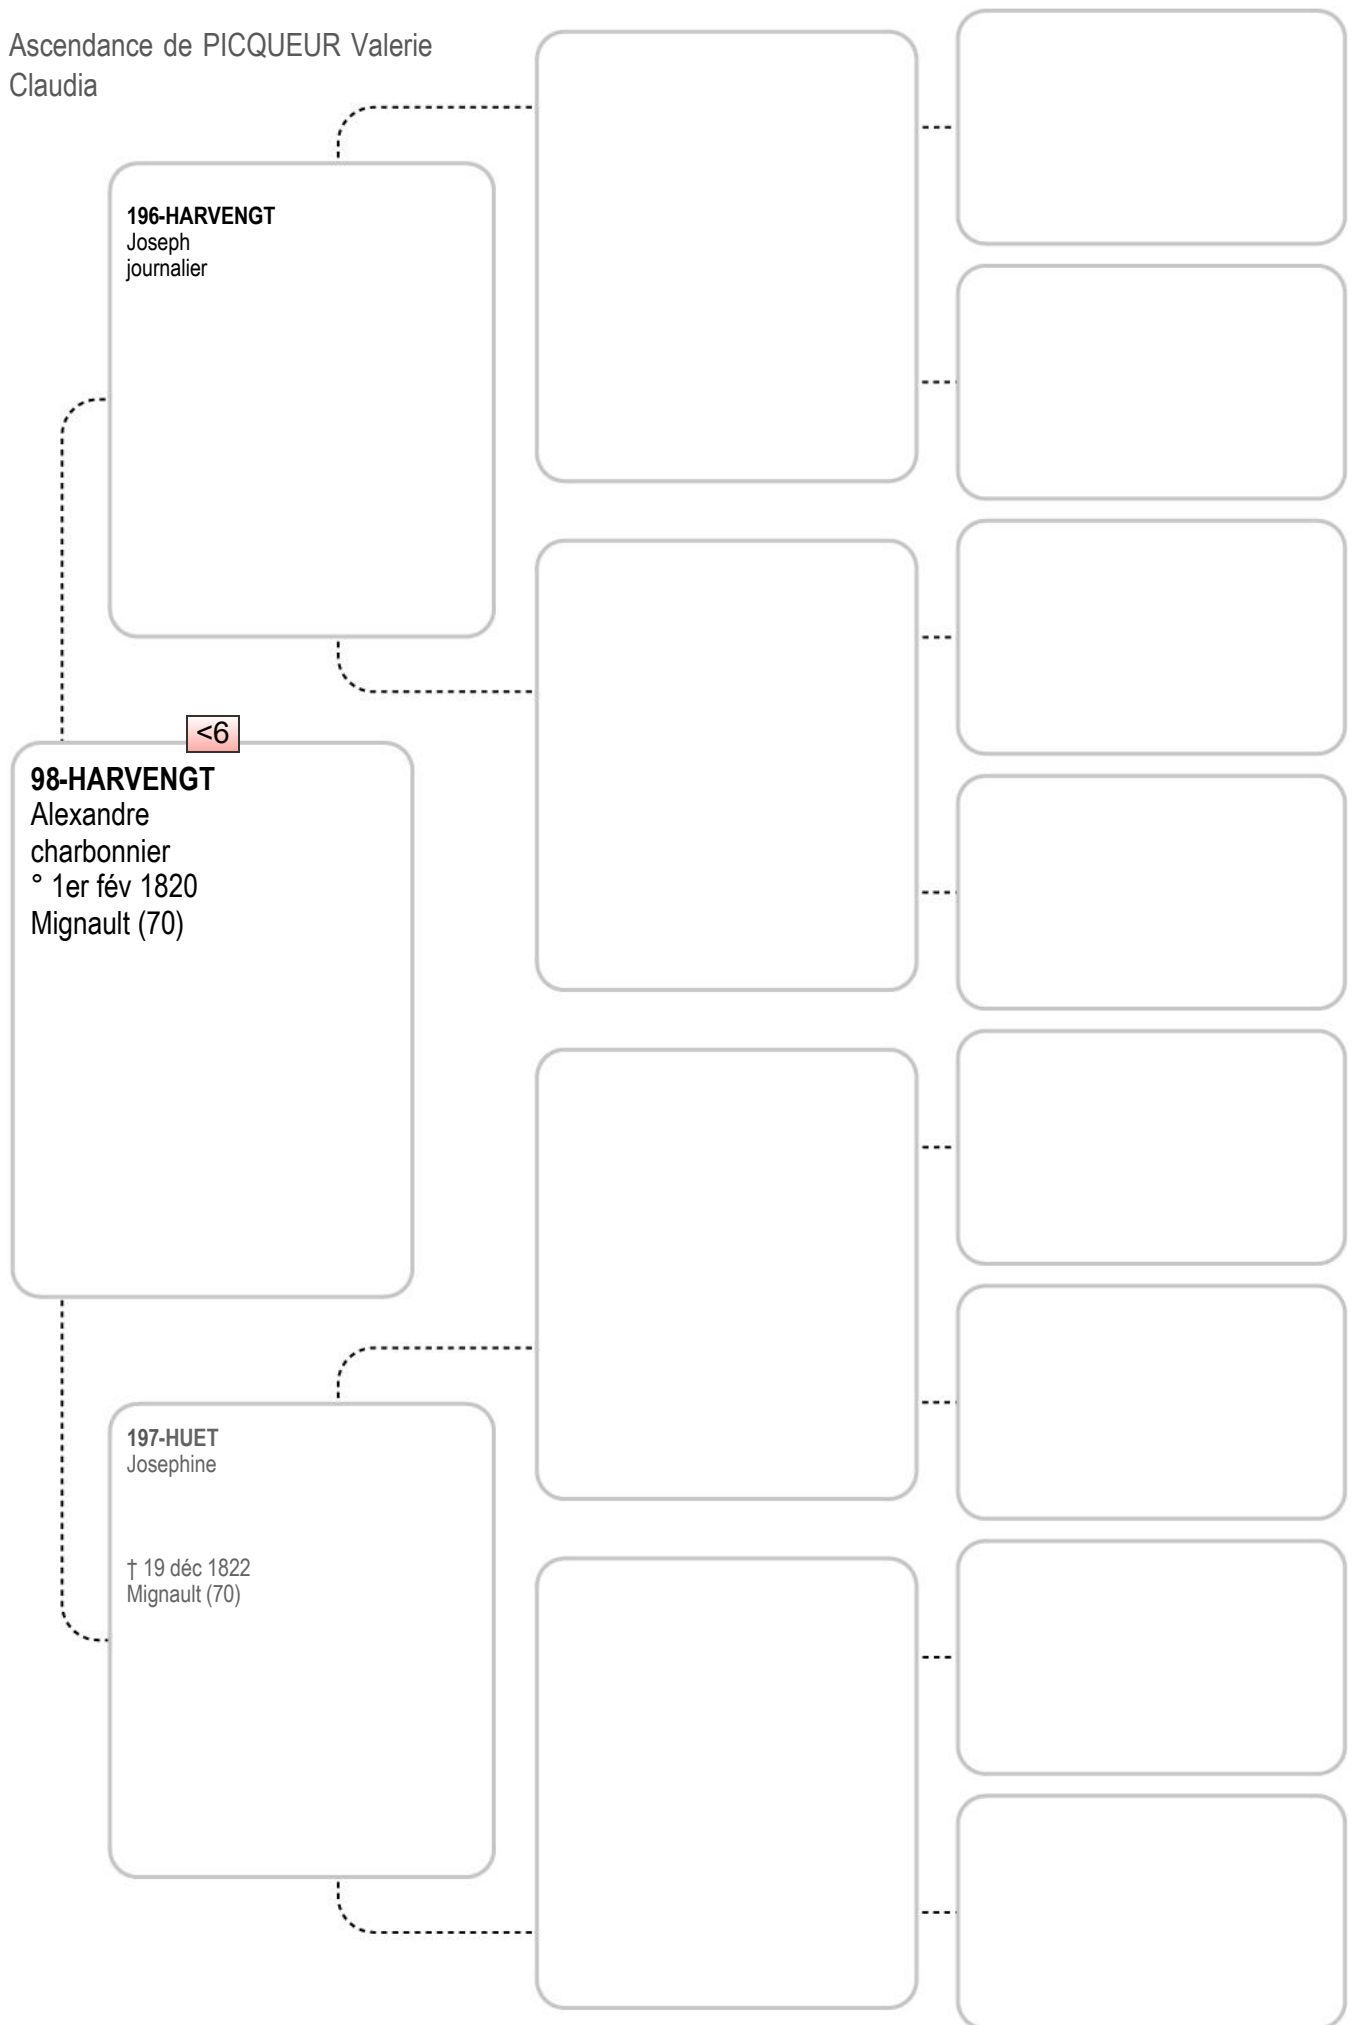

Ascendance de PICQUEUR Valerie  
Claudia

Ascendance de PICQUEUR Valerie  
Claudia

Ascendance de PICQUEUR Valerie  
Claudia

Ascendance de PICQUEUR Valerie  
Claudia

**200-DELCUVE**  
Pierre Joseph  
charbonnier