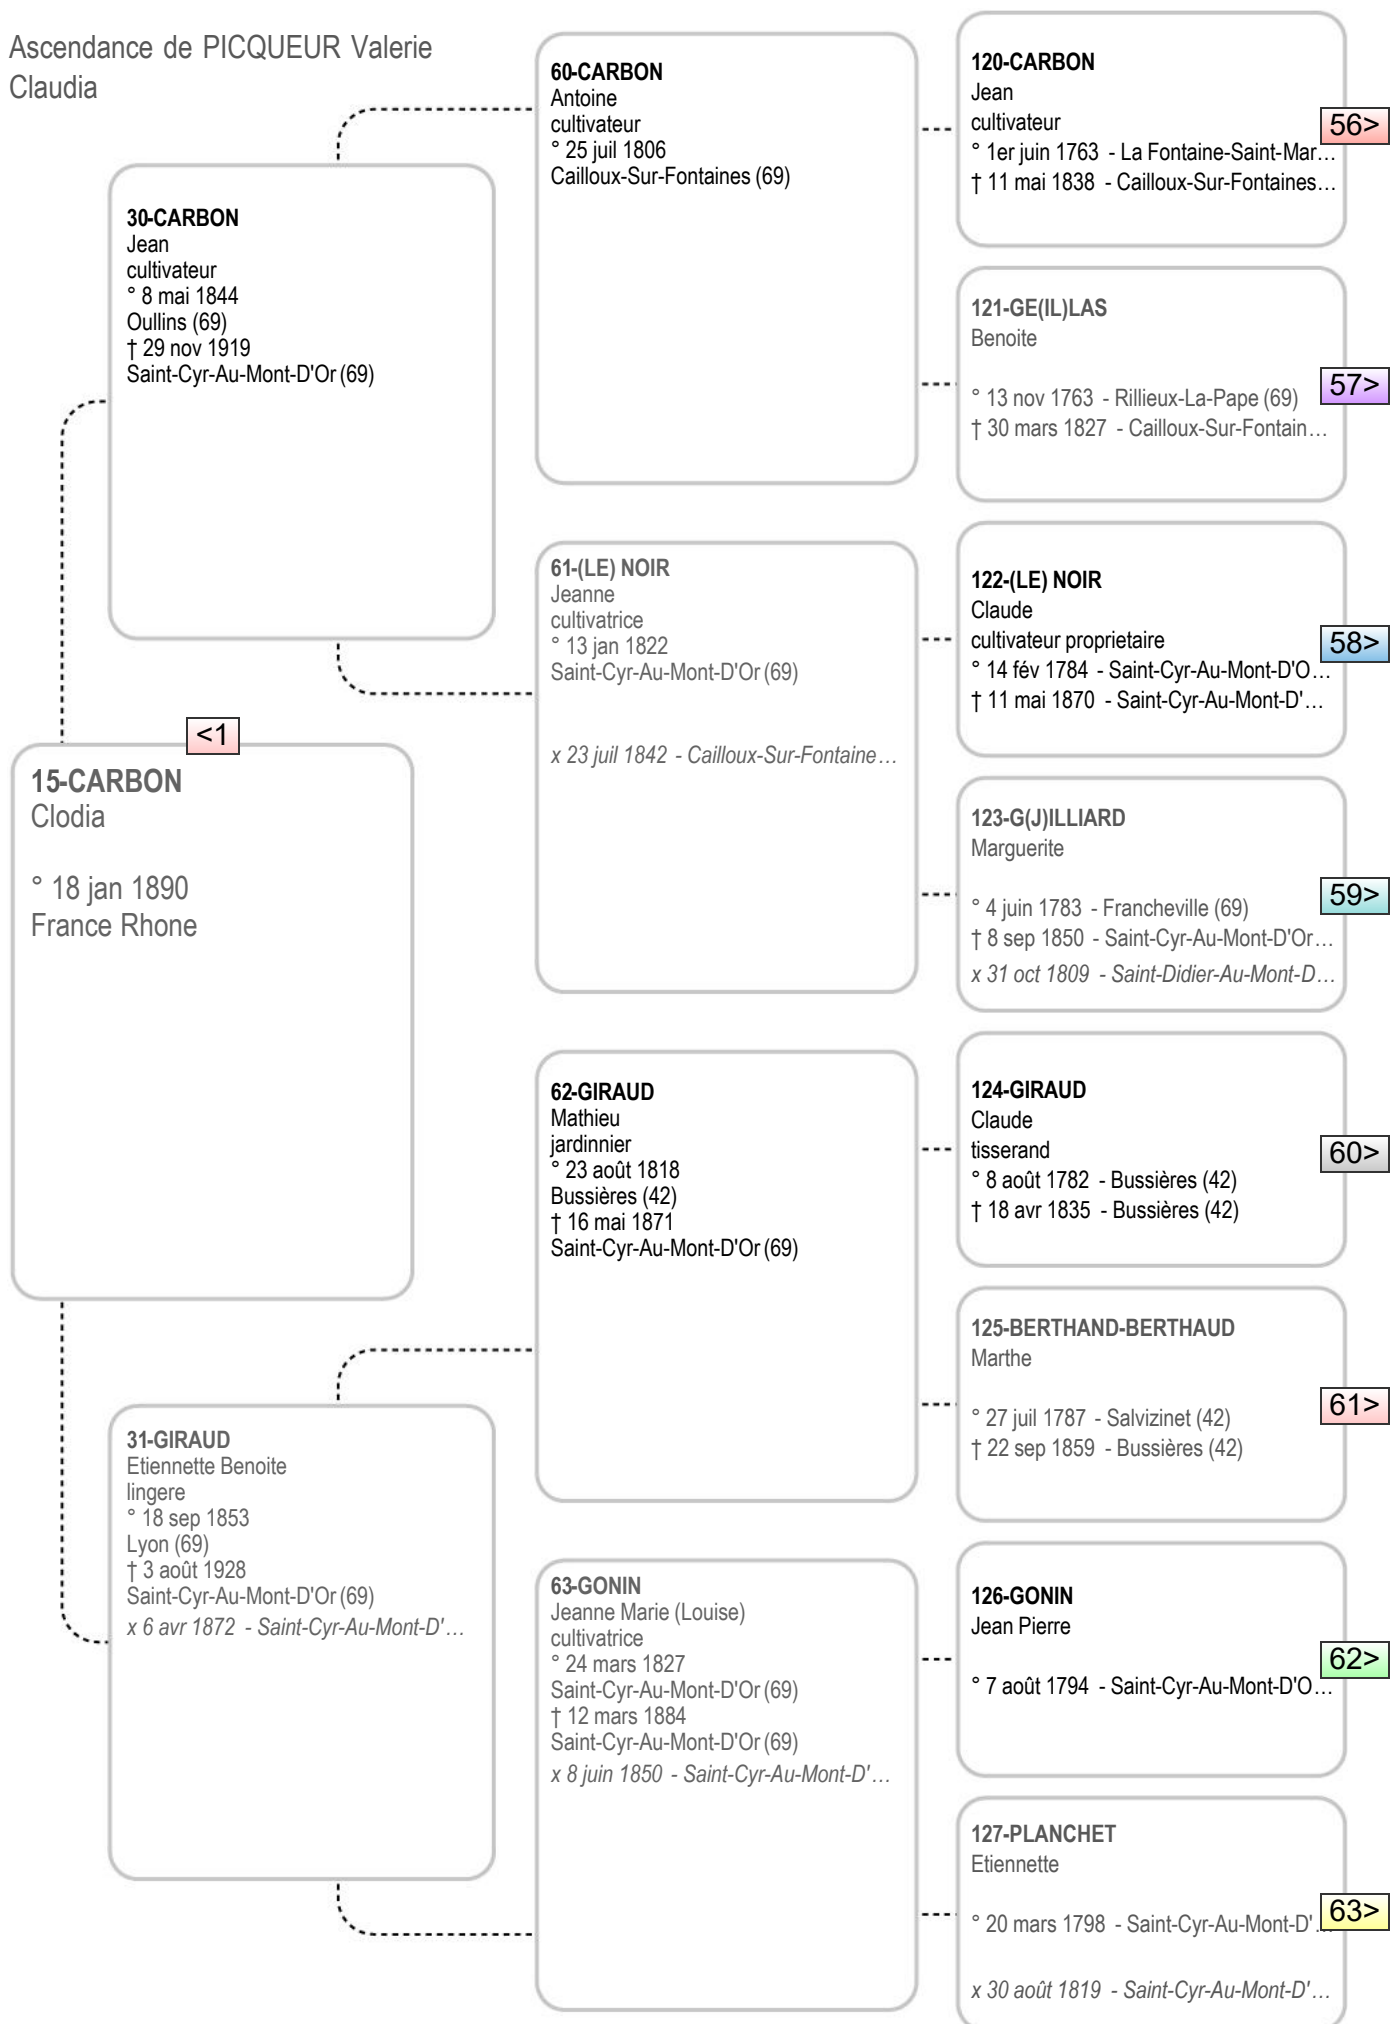

Ascendance de PICQUEUR Valerie  
Claudia

Ascendance de PICQUEUR Valerie  
Claudia

Ascendance de PICQUEUR Valerie  
Claudia

Ascendance de PICQUEUR Valerie  
Claudia

Ascendance de PICQUEUR Valerie  
Claudia

**130-DHOOGHE**  
Joannes Baptista

† 23 jan 1845  
Overmere (92)

**65-DHOOGHE**  
Francoise

° 13 mai 1820  
Overmere (92)  
† 25 avr 1908  
Zeze (92)

<2

**131-de COSTER**  
Sabine

Ascendance de PICQUEUR Valerie  
Claudia