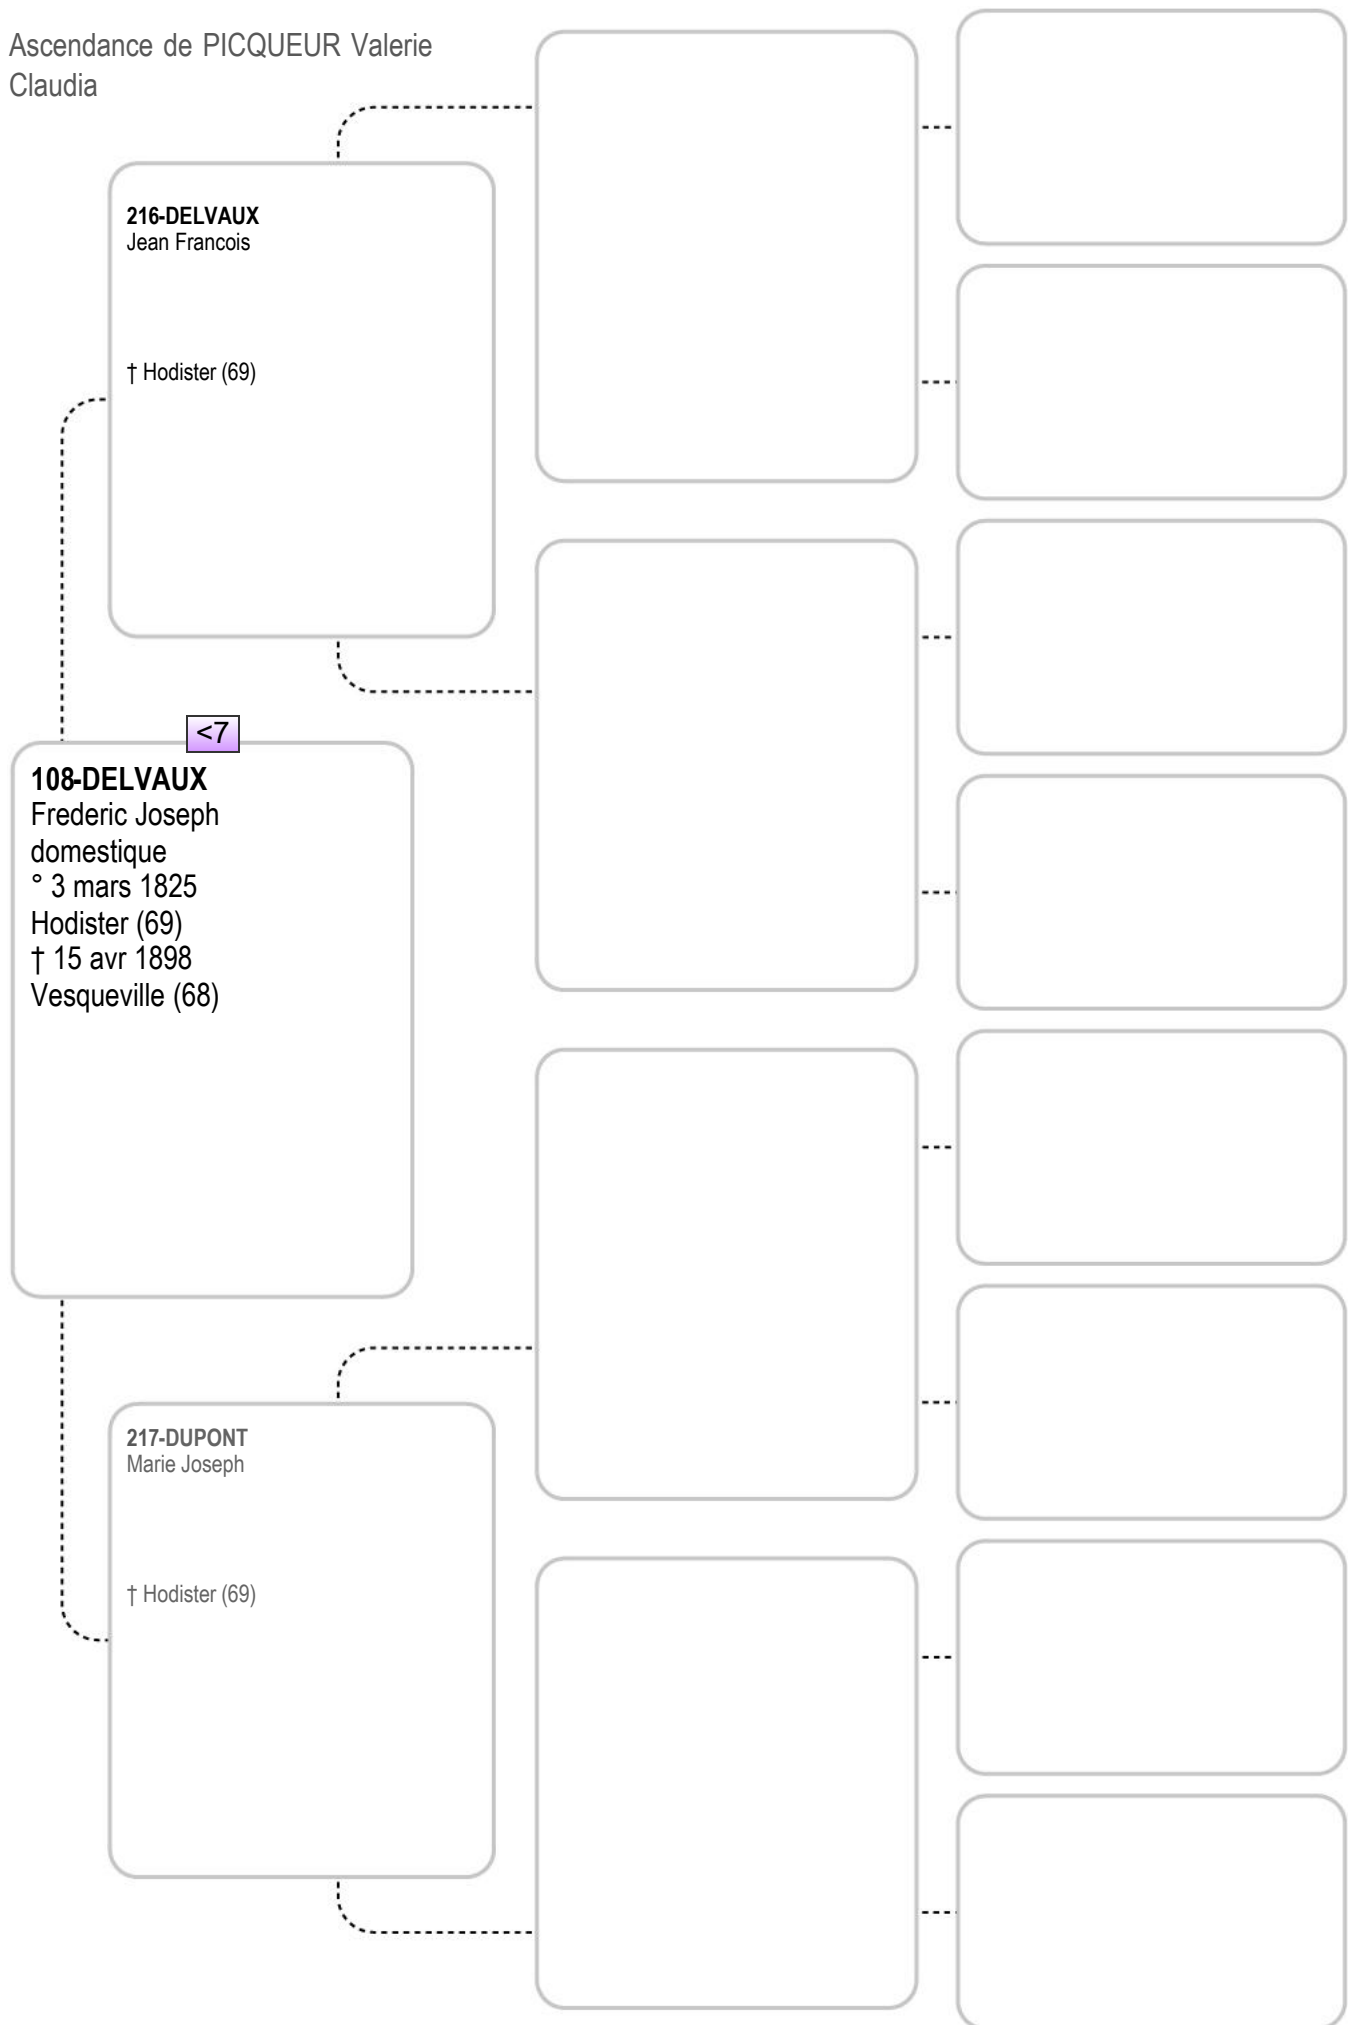

Ascendance de PICQUEUR Valerie
Claudia