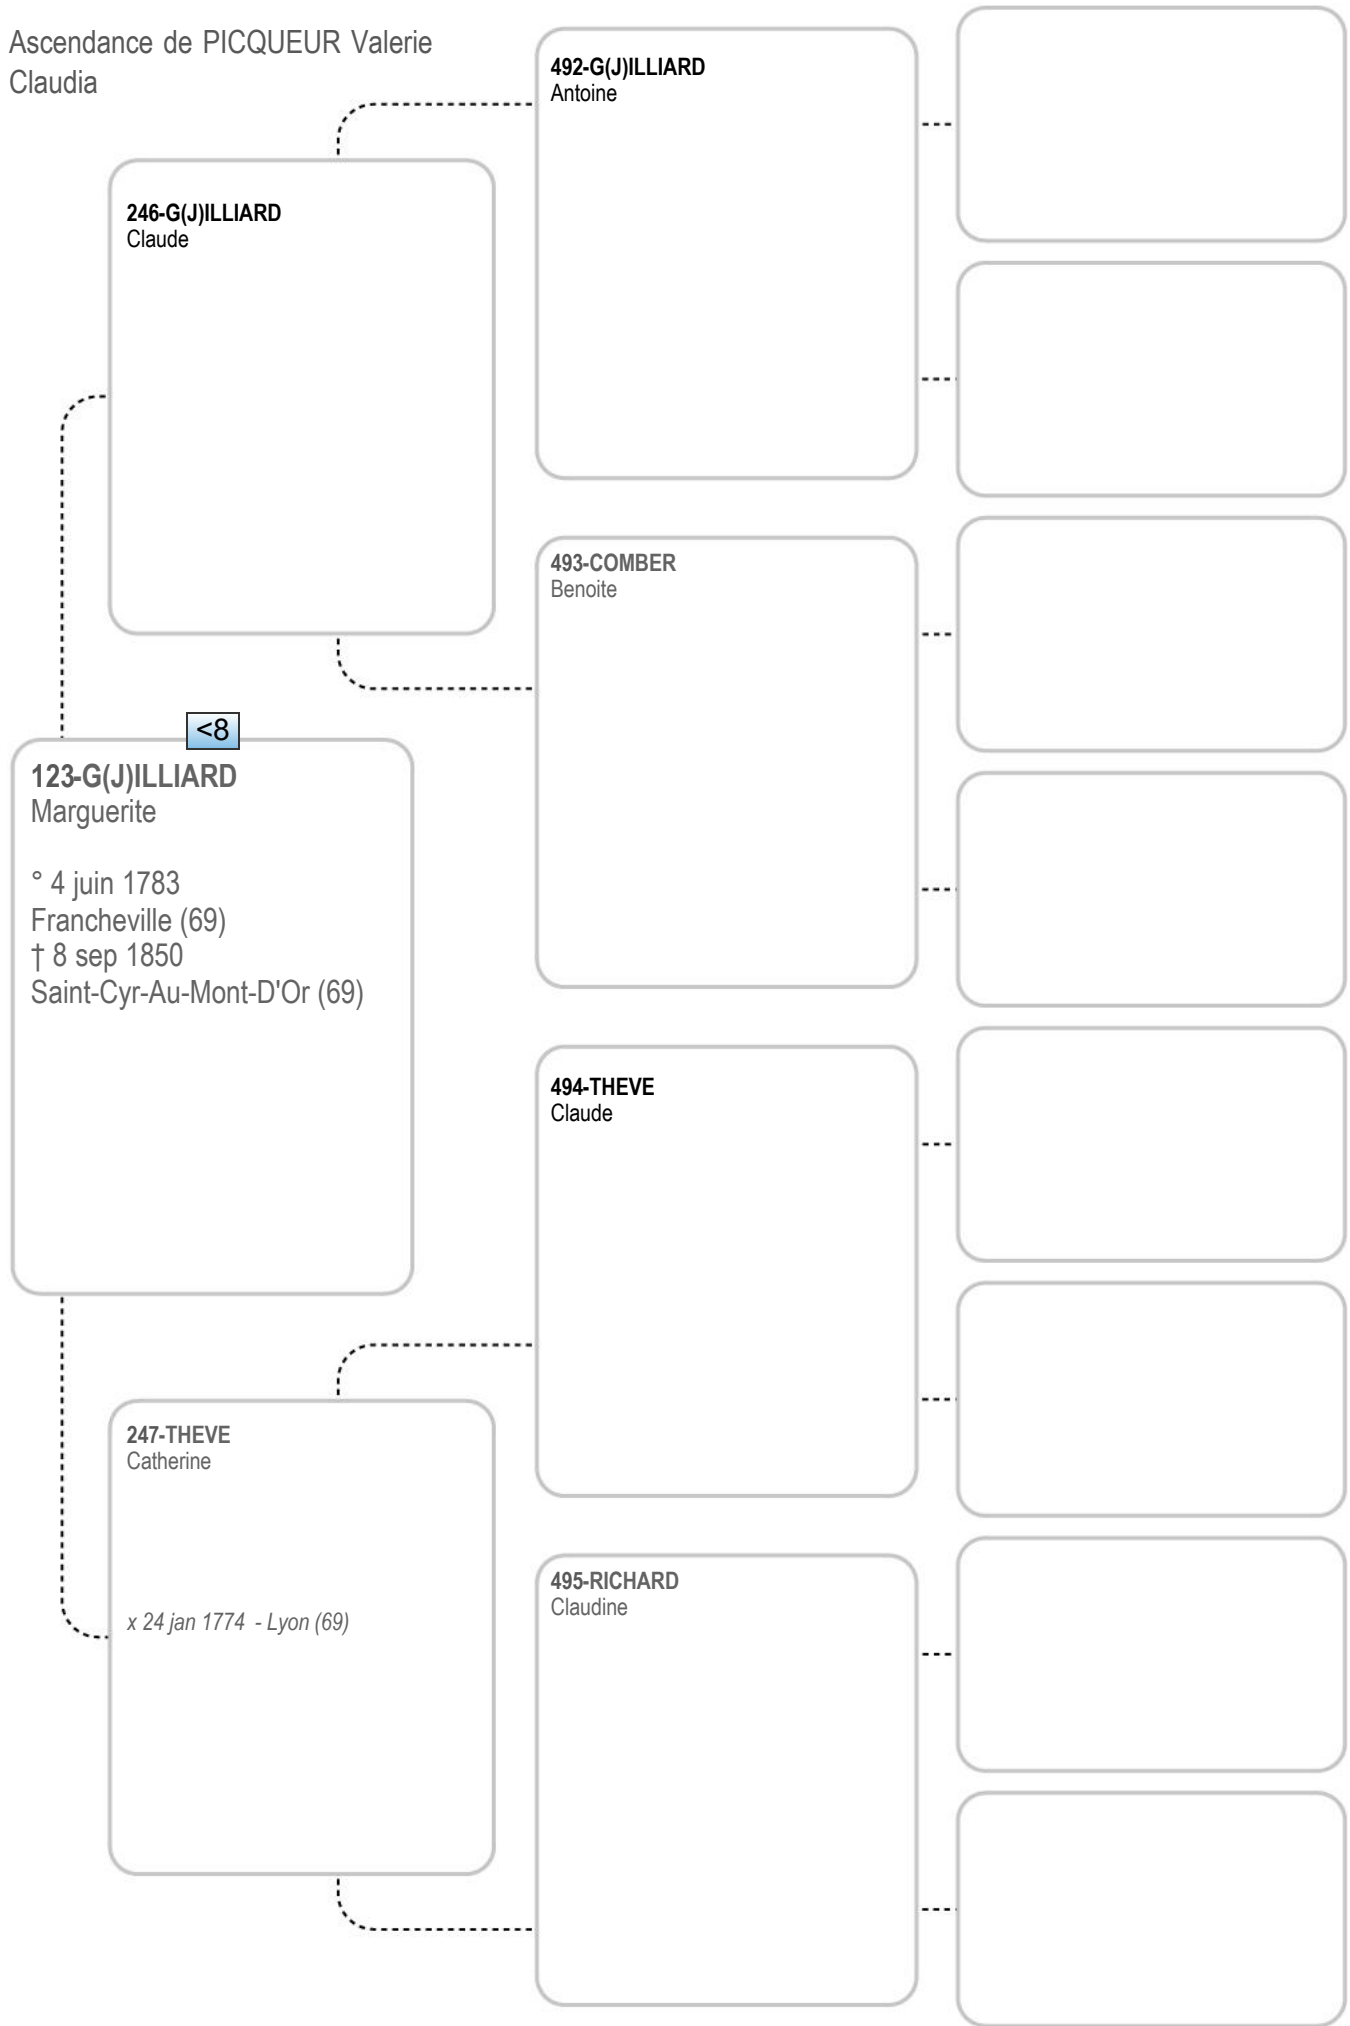

Ascendance de PICQUEUR Valerie
Claudia

246-G(J)ILLIARD
Claude

492-G(J)ILLIARD
Antoine

493-COMBER
Benoite

123-G(J)ILLIARD
Marguerite
° 4 juin 1783
Francheville (69)
† 8 sep 1850
Saint-Cyr-Au-Mont-D'Or (69)

<8

494-THEVE
Claude

247-THEVE
Catherine

x 24 jan 1774 - Lyon (69)

495-RICHARD
Claudine