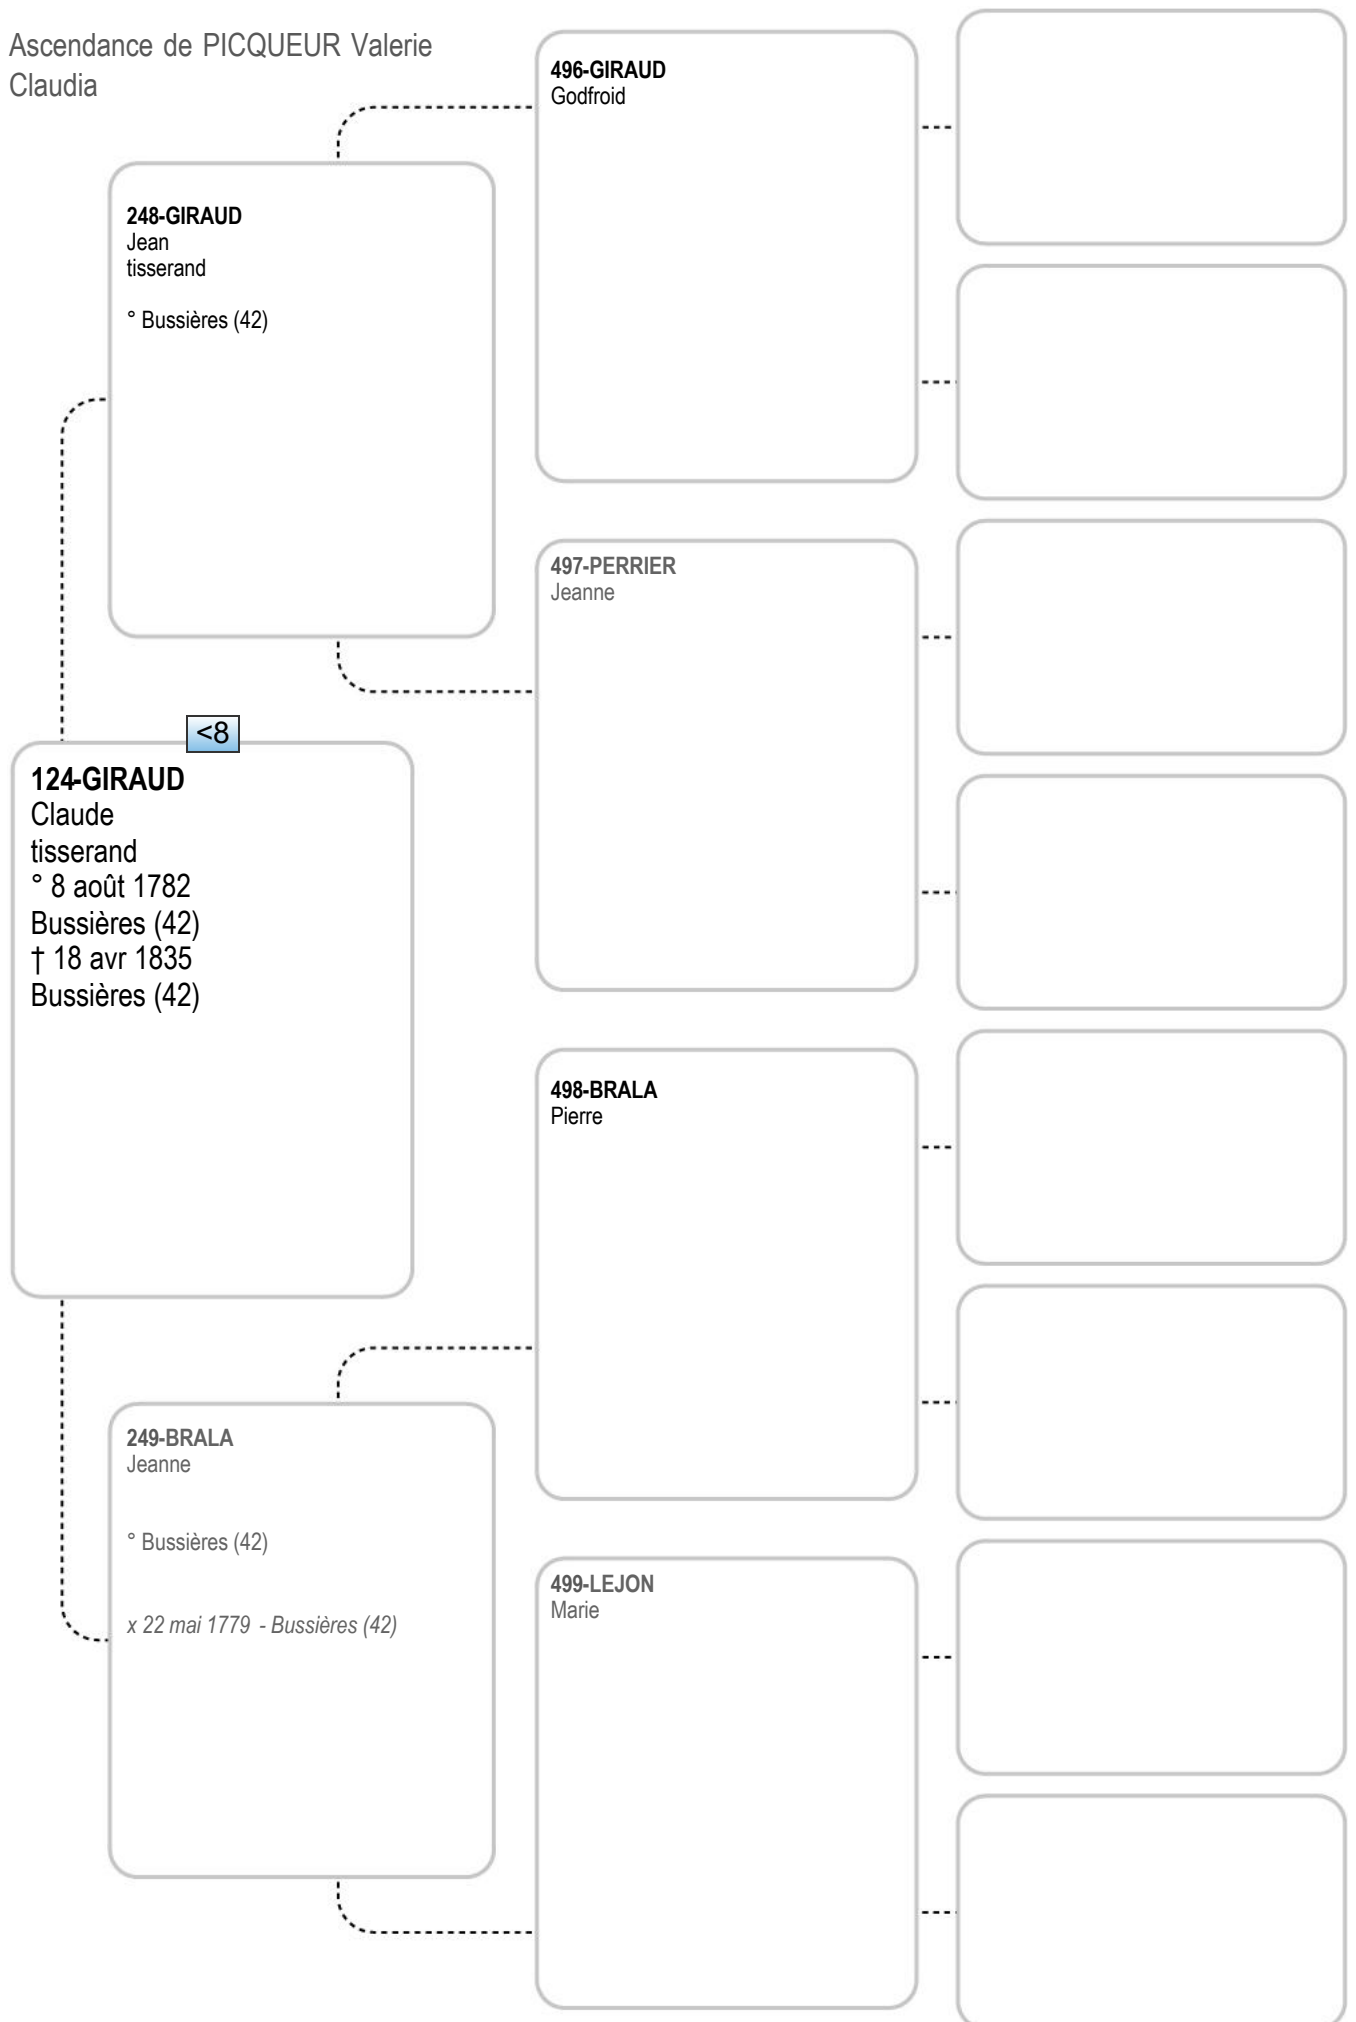

Ascendance de PICQUEUR Valerie
Claudia