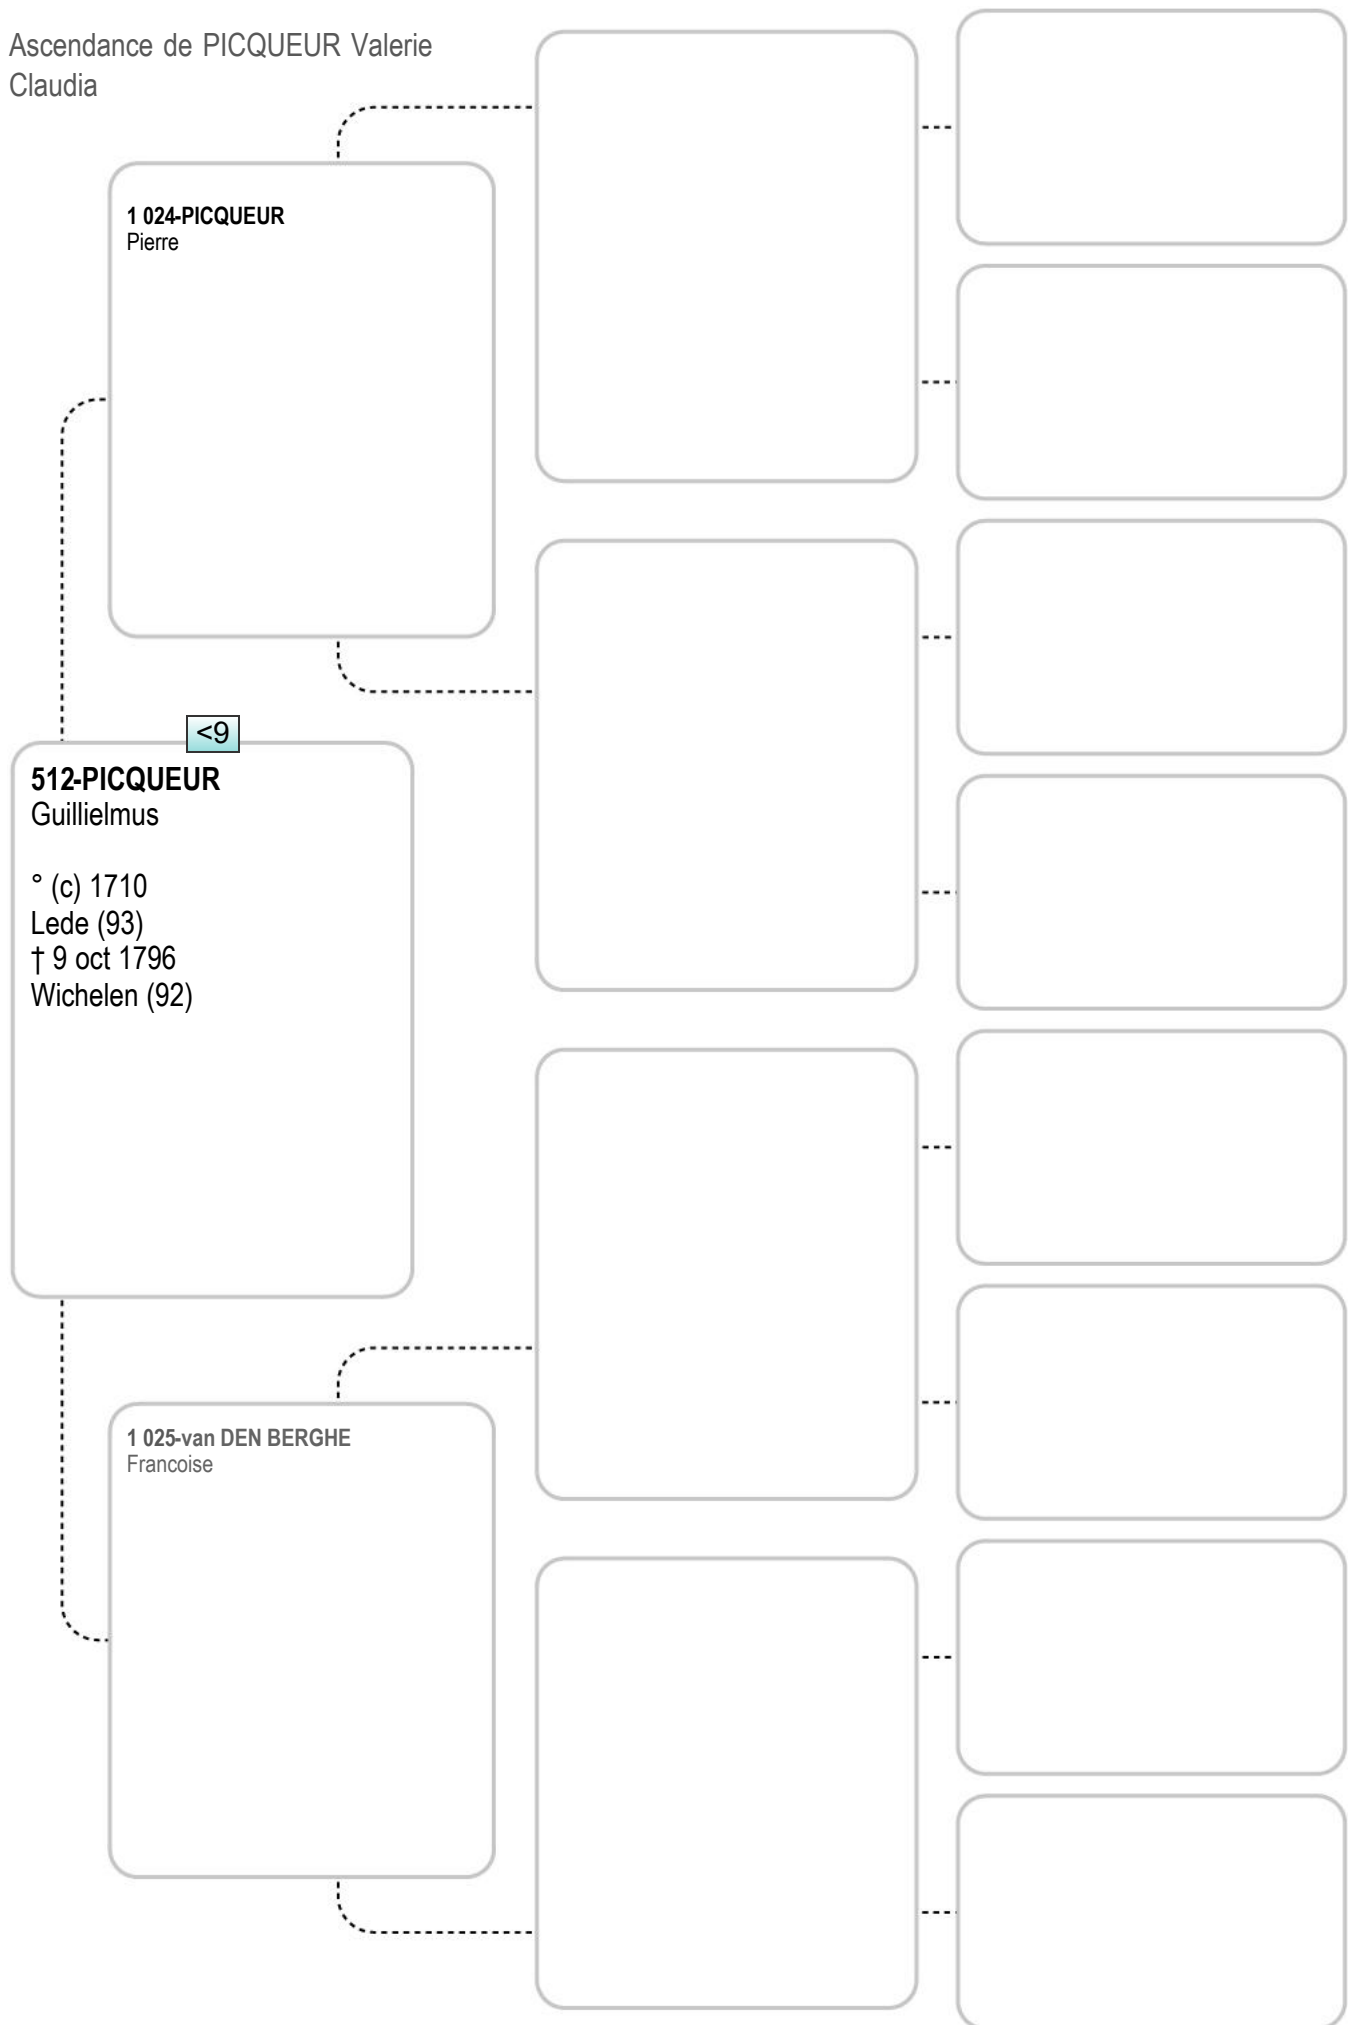

Ascendance de PICQUEUR Valerie
Claudia