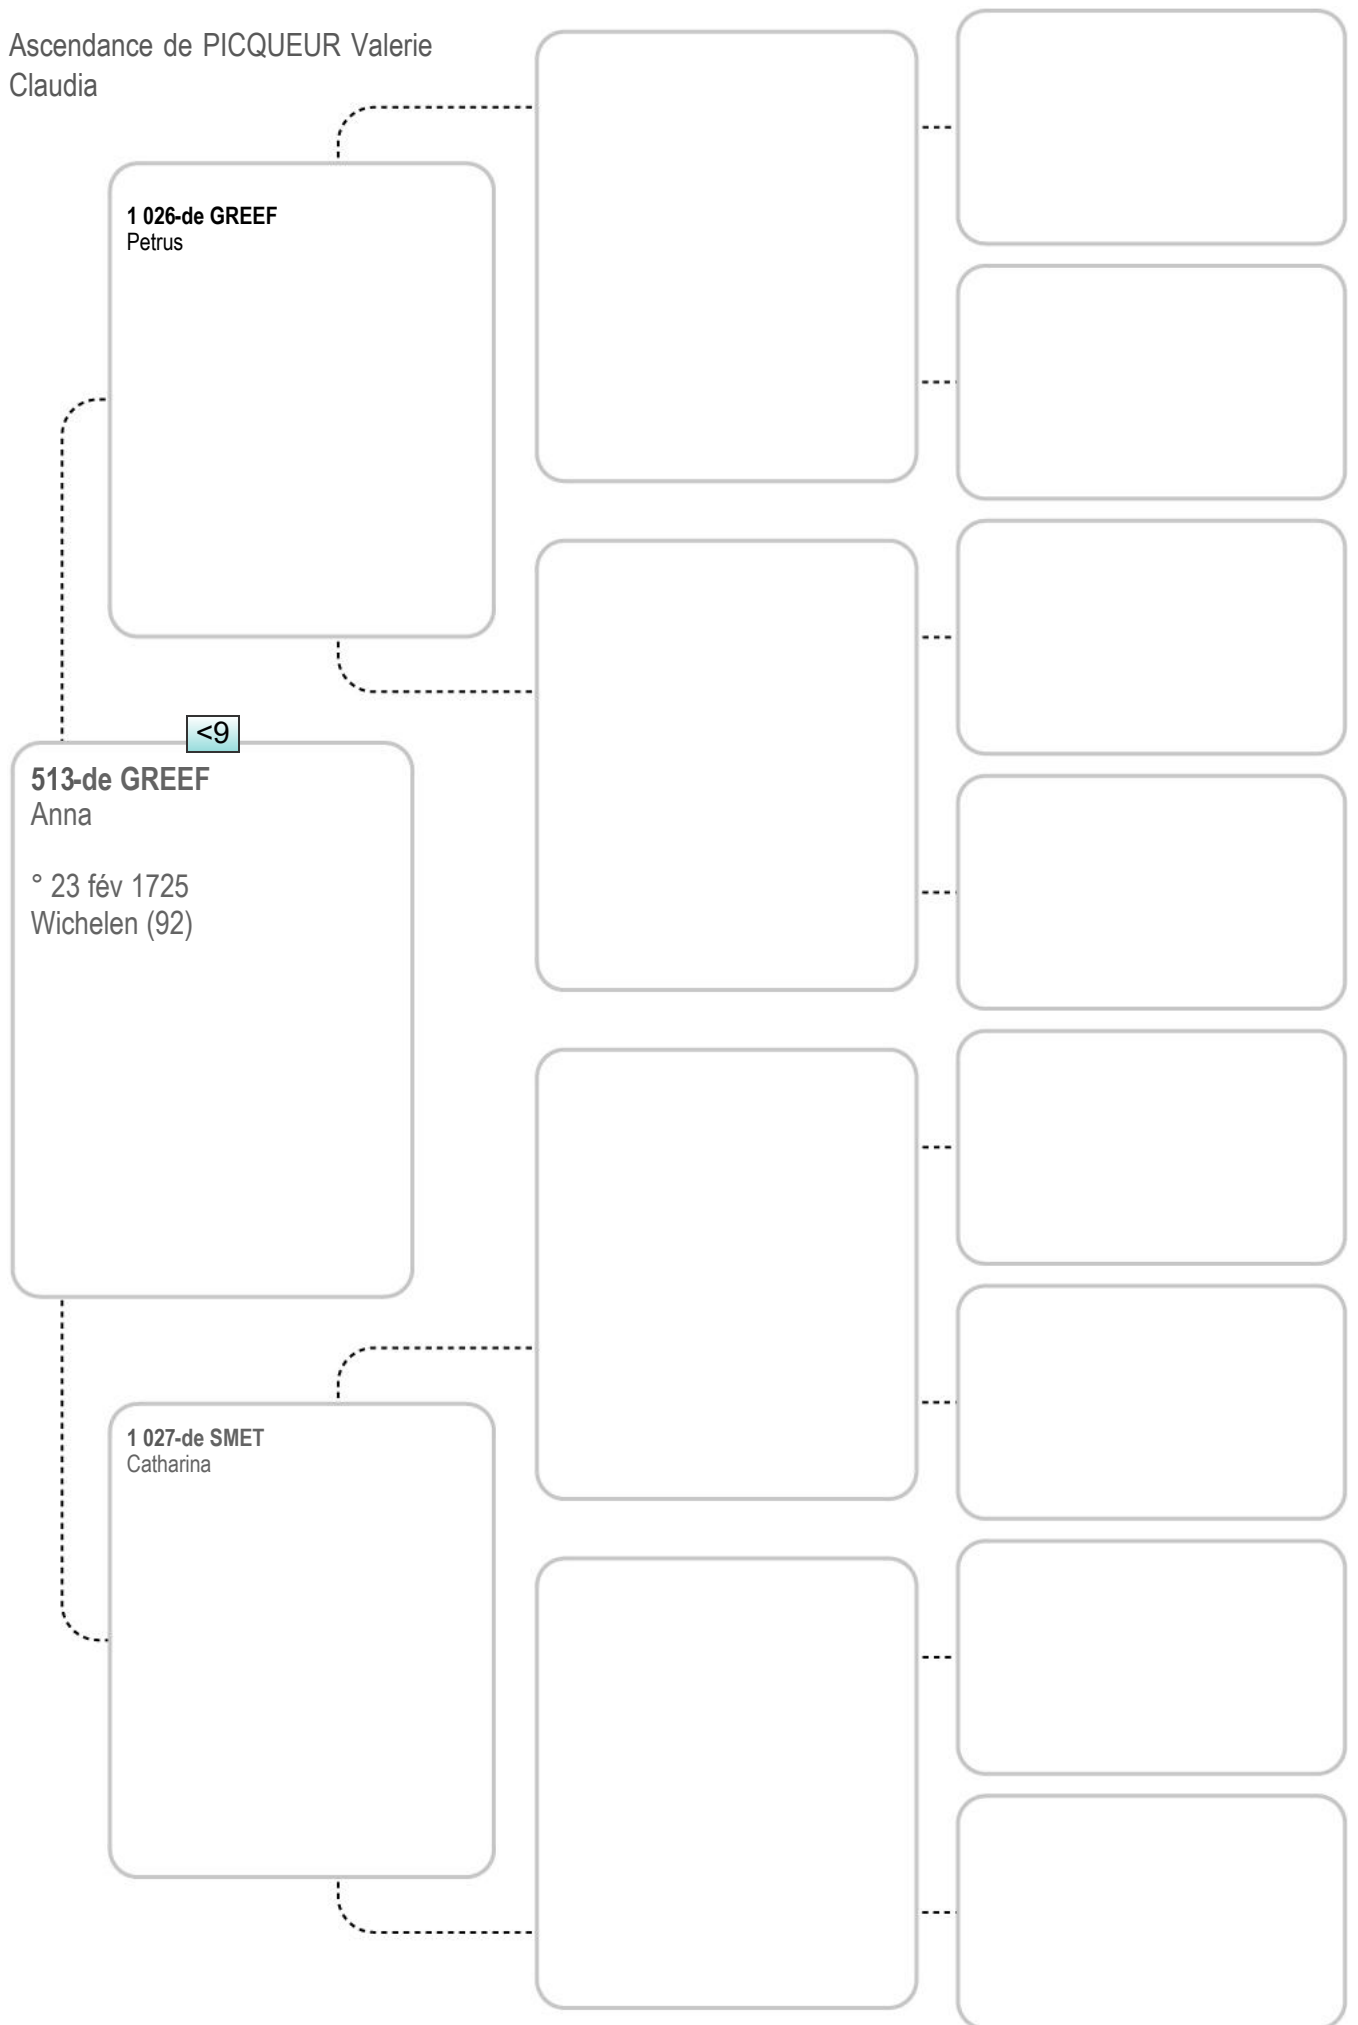

Ascendance de PICQUEUR Valerie
Claudia