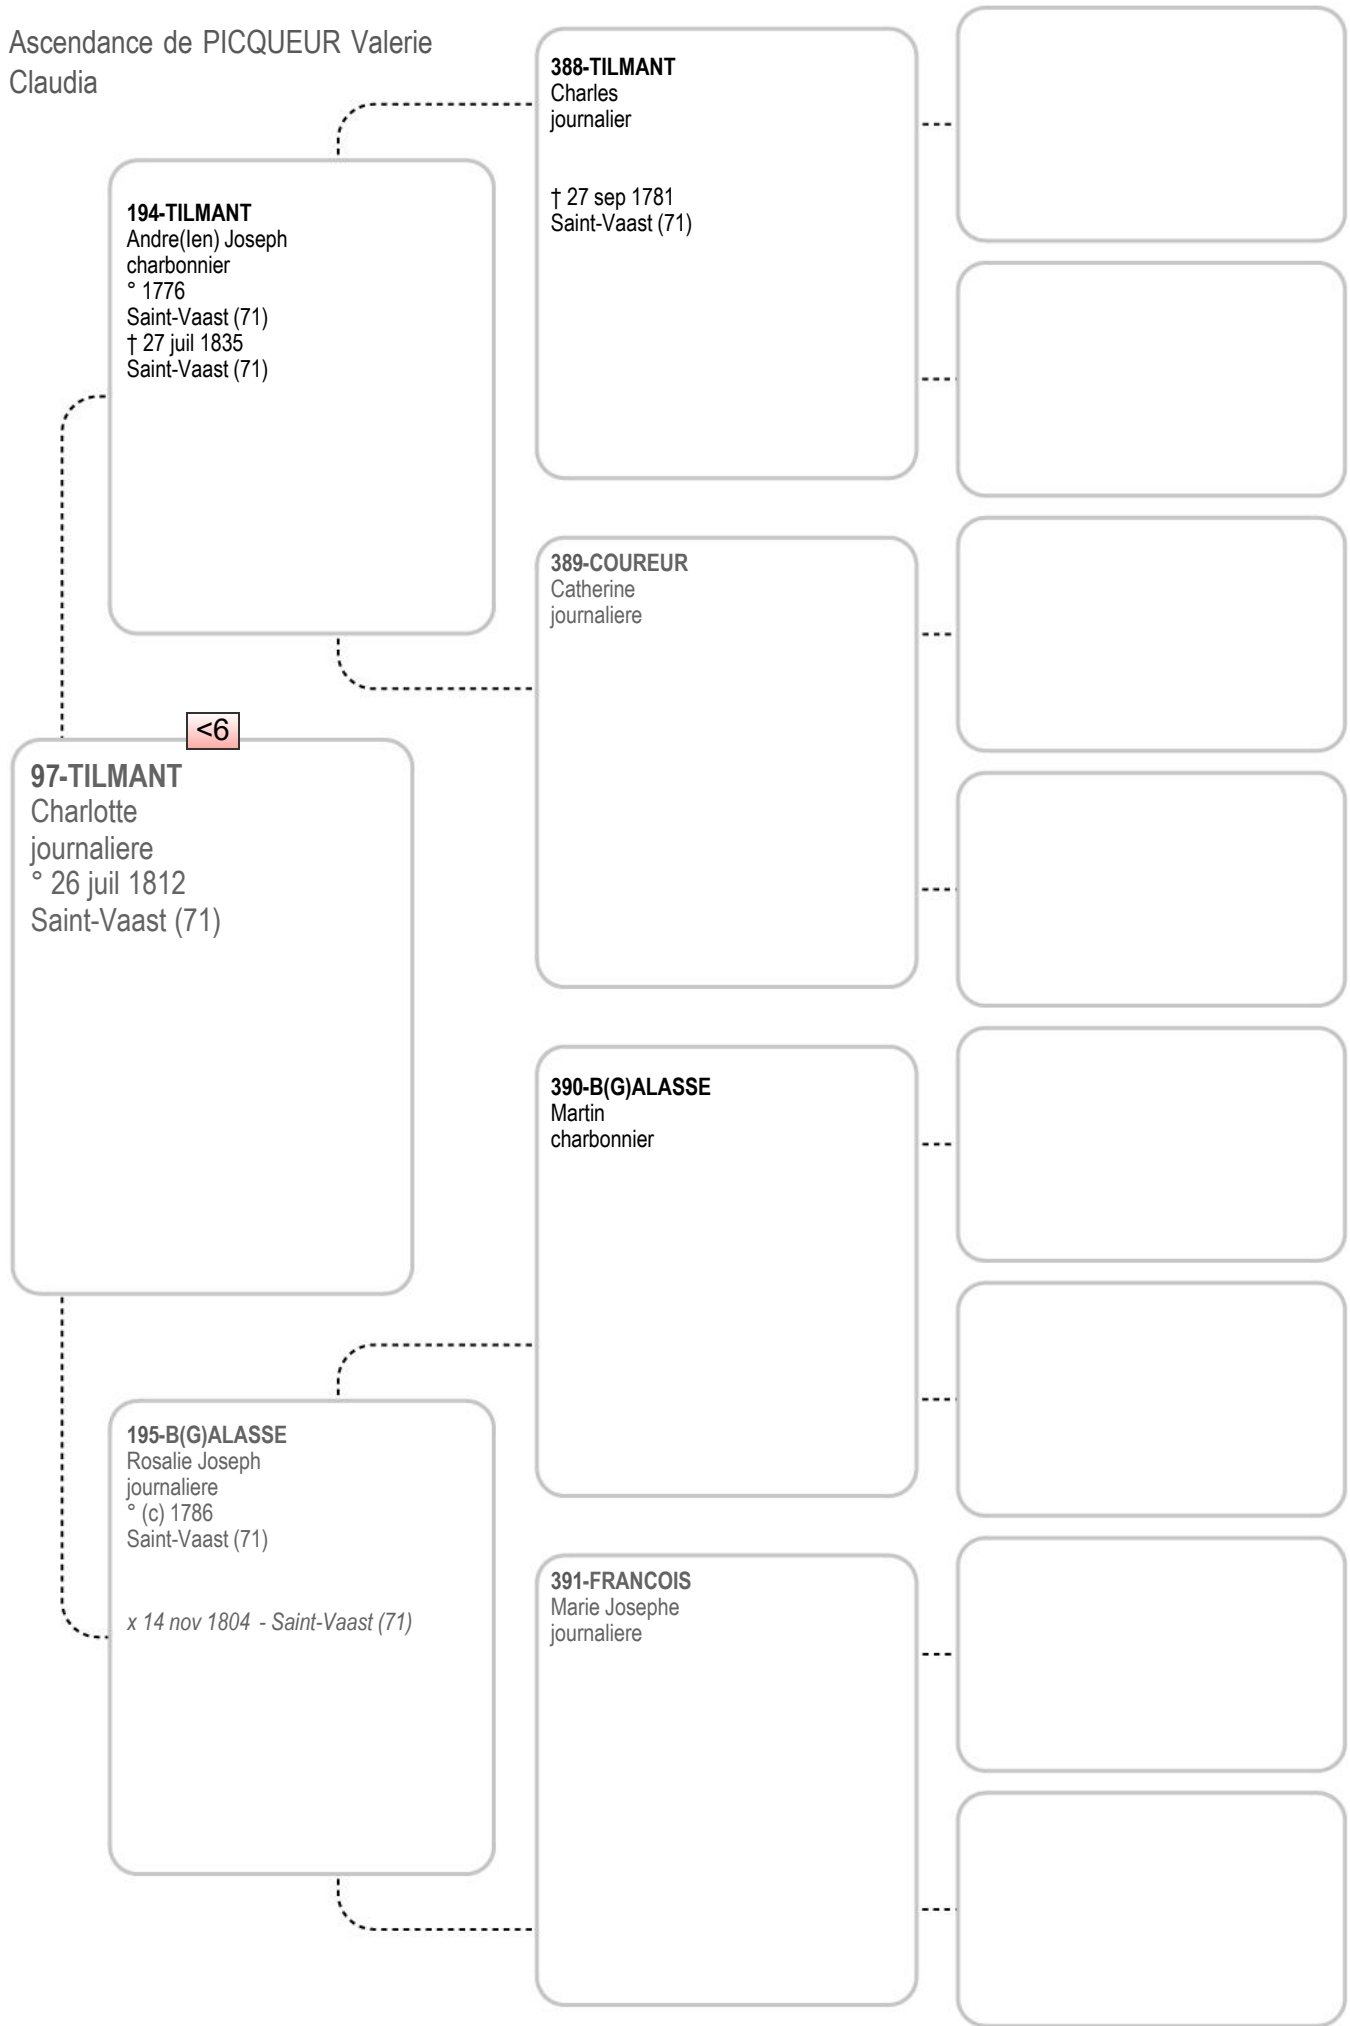

Ascendance de PICQUEUR Valerie  
Claudia

Ascendance de PICQUEUR Valerie  
Claudia

Ascendance de PICQUEUR Valerie  
Claudia

Ascendance de PICQUEUR Valerie  
Claudia

**200-DELCUVE**  
Pierre Joseph  
charbonnier