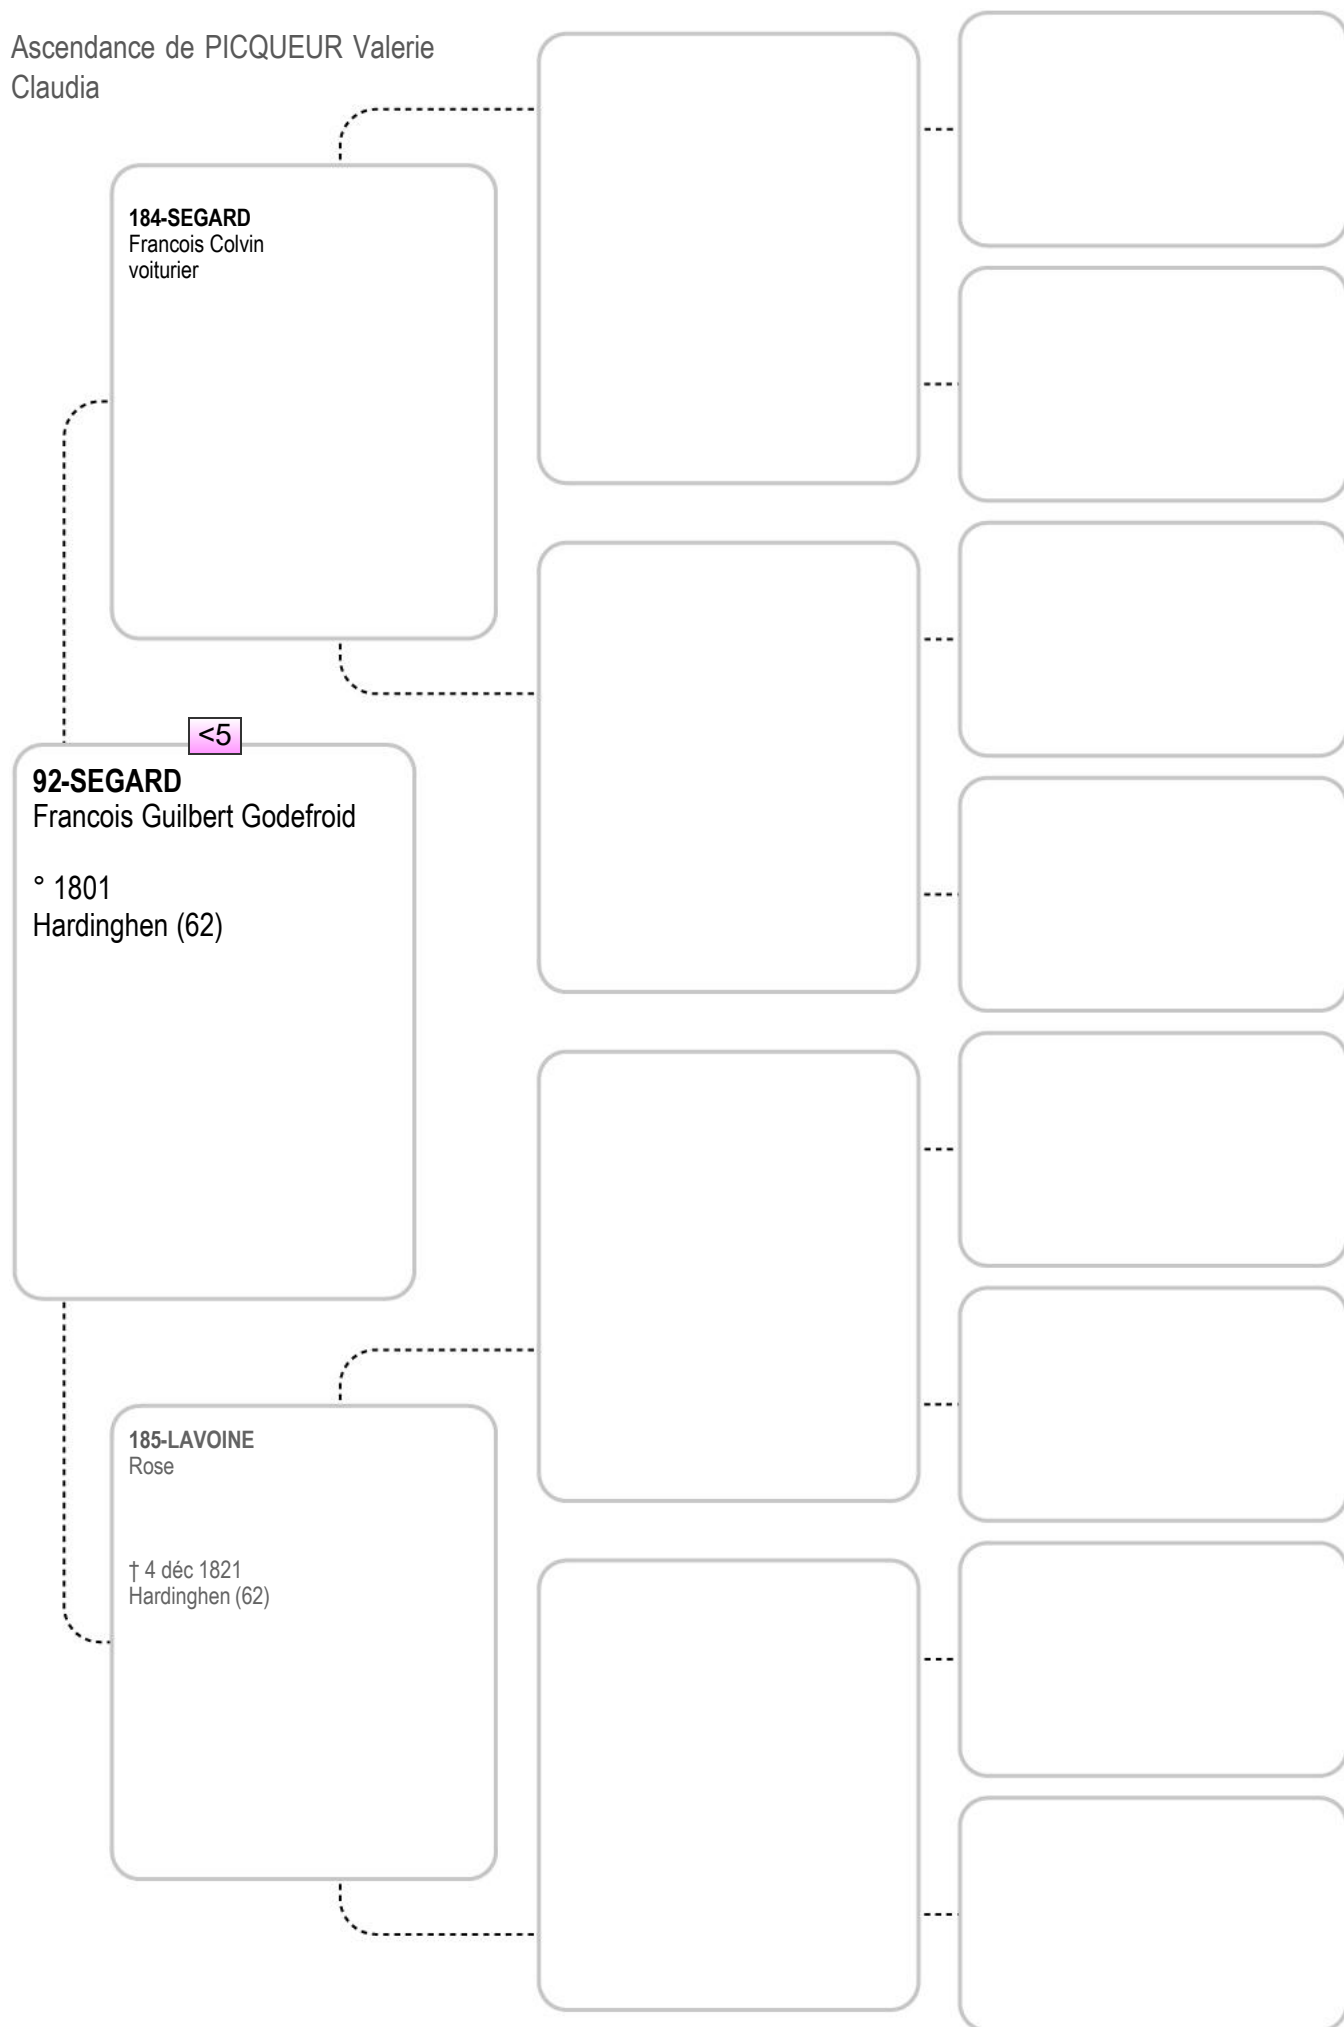

Ascendance de PICQUEUR Valerie
Claudia