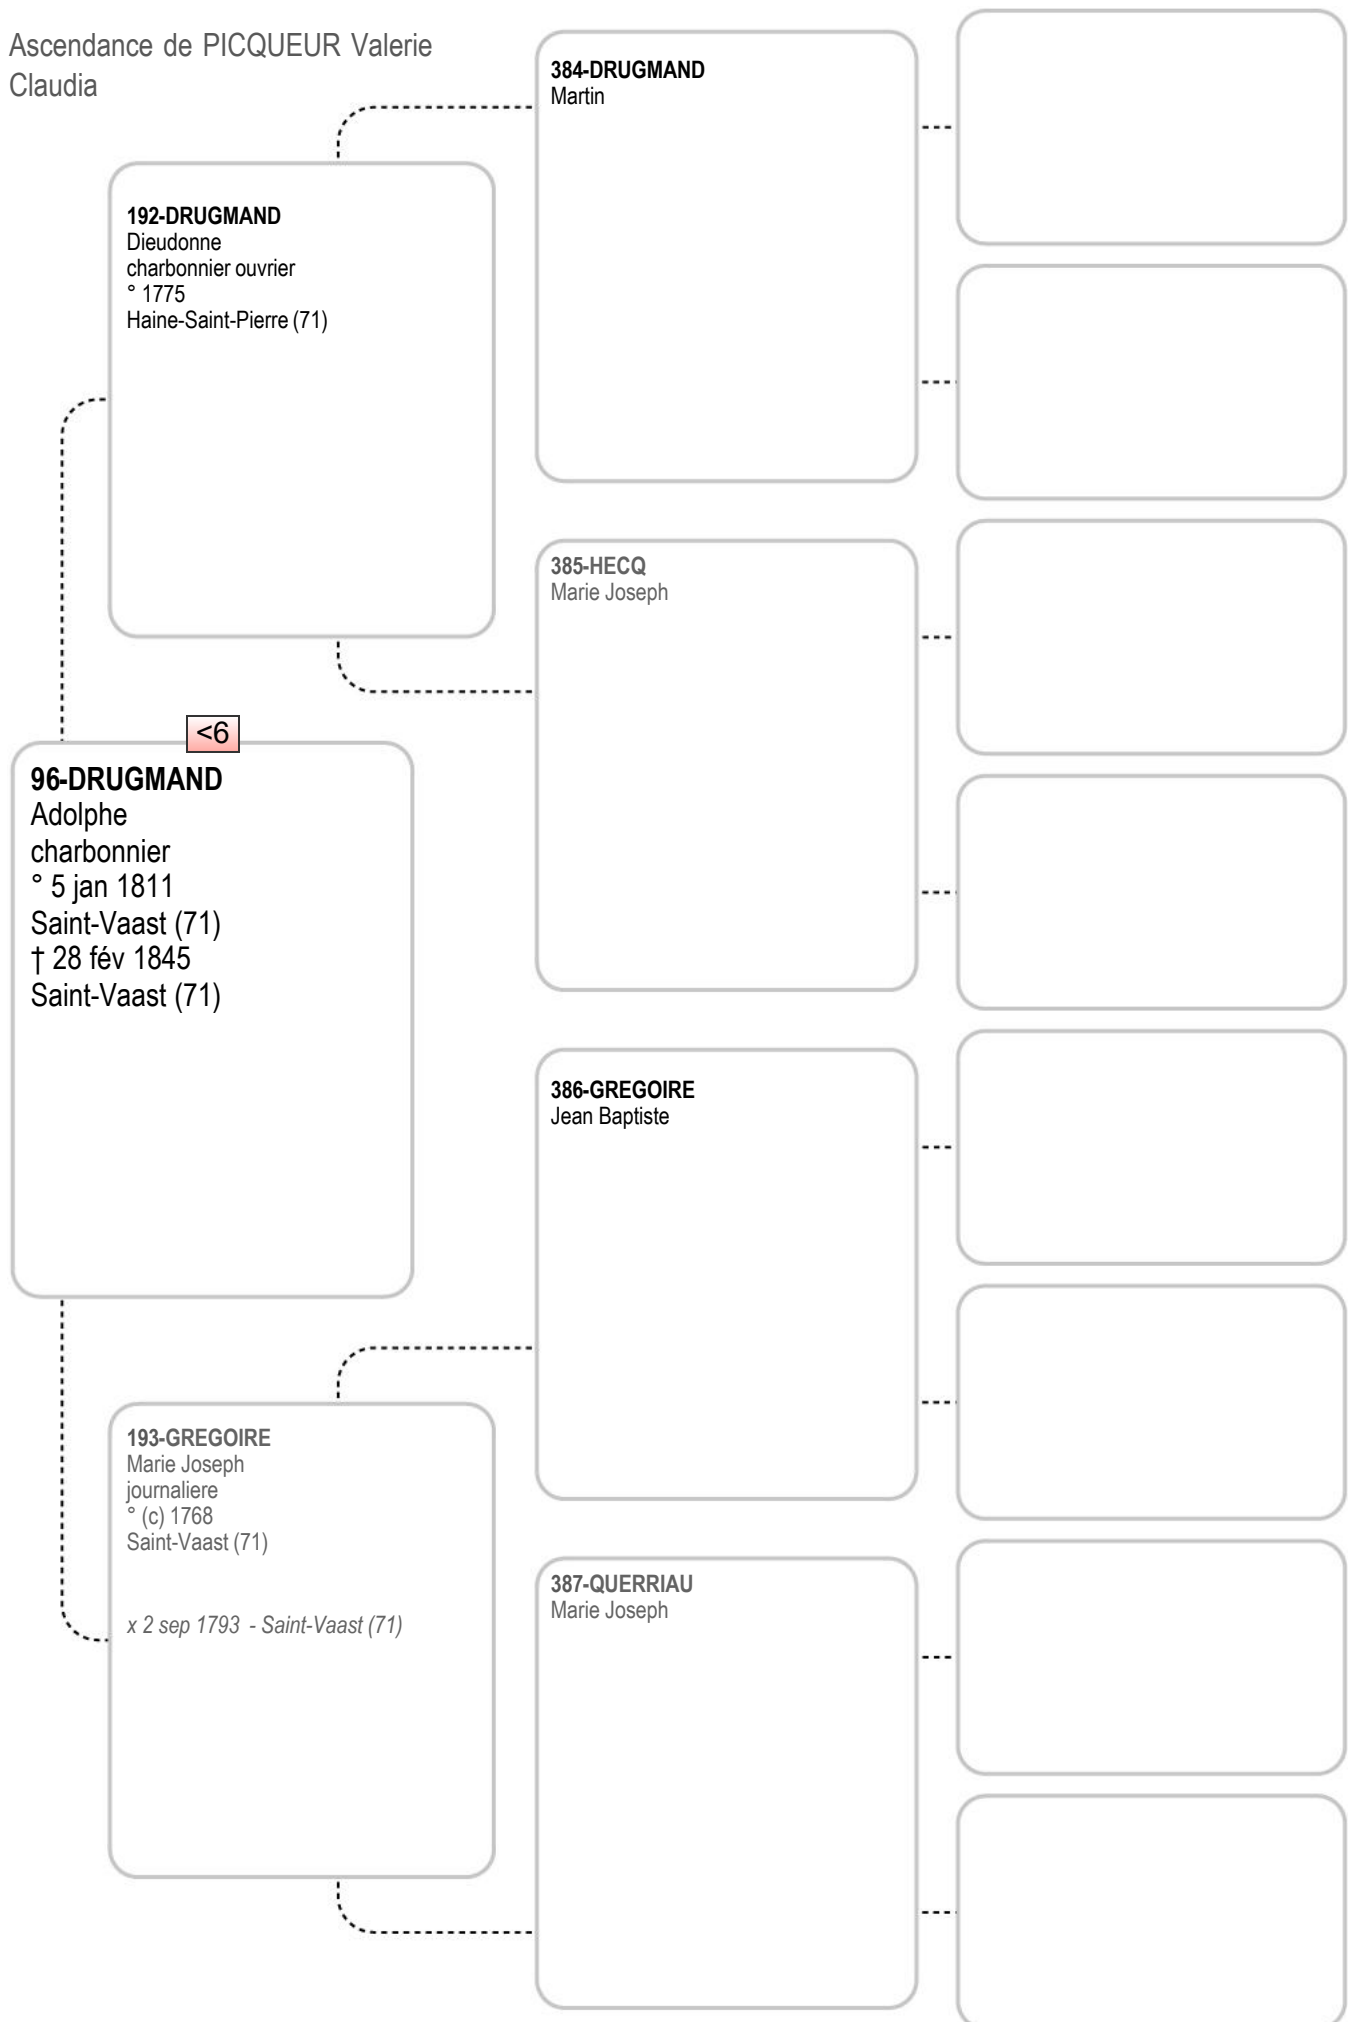

Ascendance de PICQUEUR Valerie  
Claudia

Ascendance de PICQUEUR Valerie  
Claudia

Ascendance de PICQUEUR Valerie  
Claudia

Ascendance de PICQUEUR Valerie  
Claudia

**200-DELCUVE**  
Pierre Joseph  
charbonnier