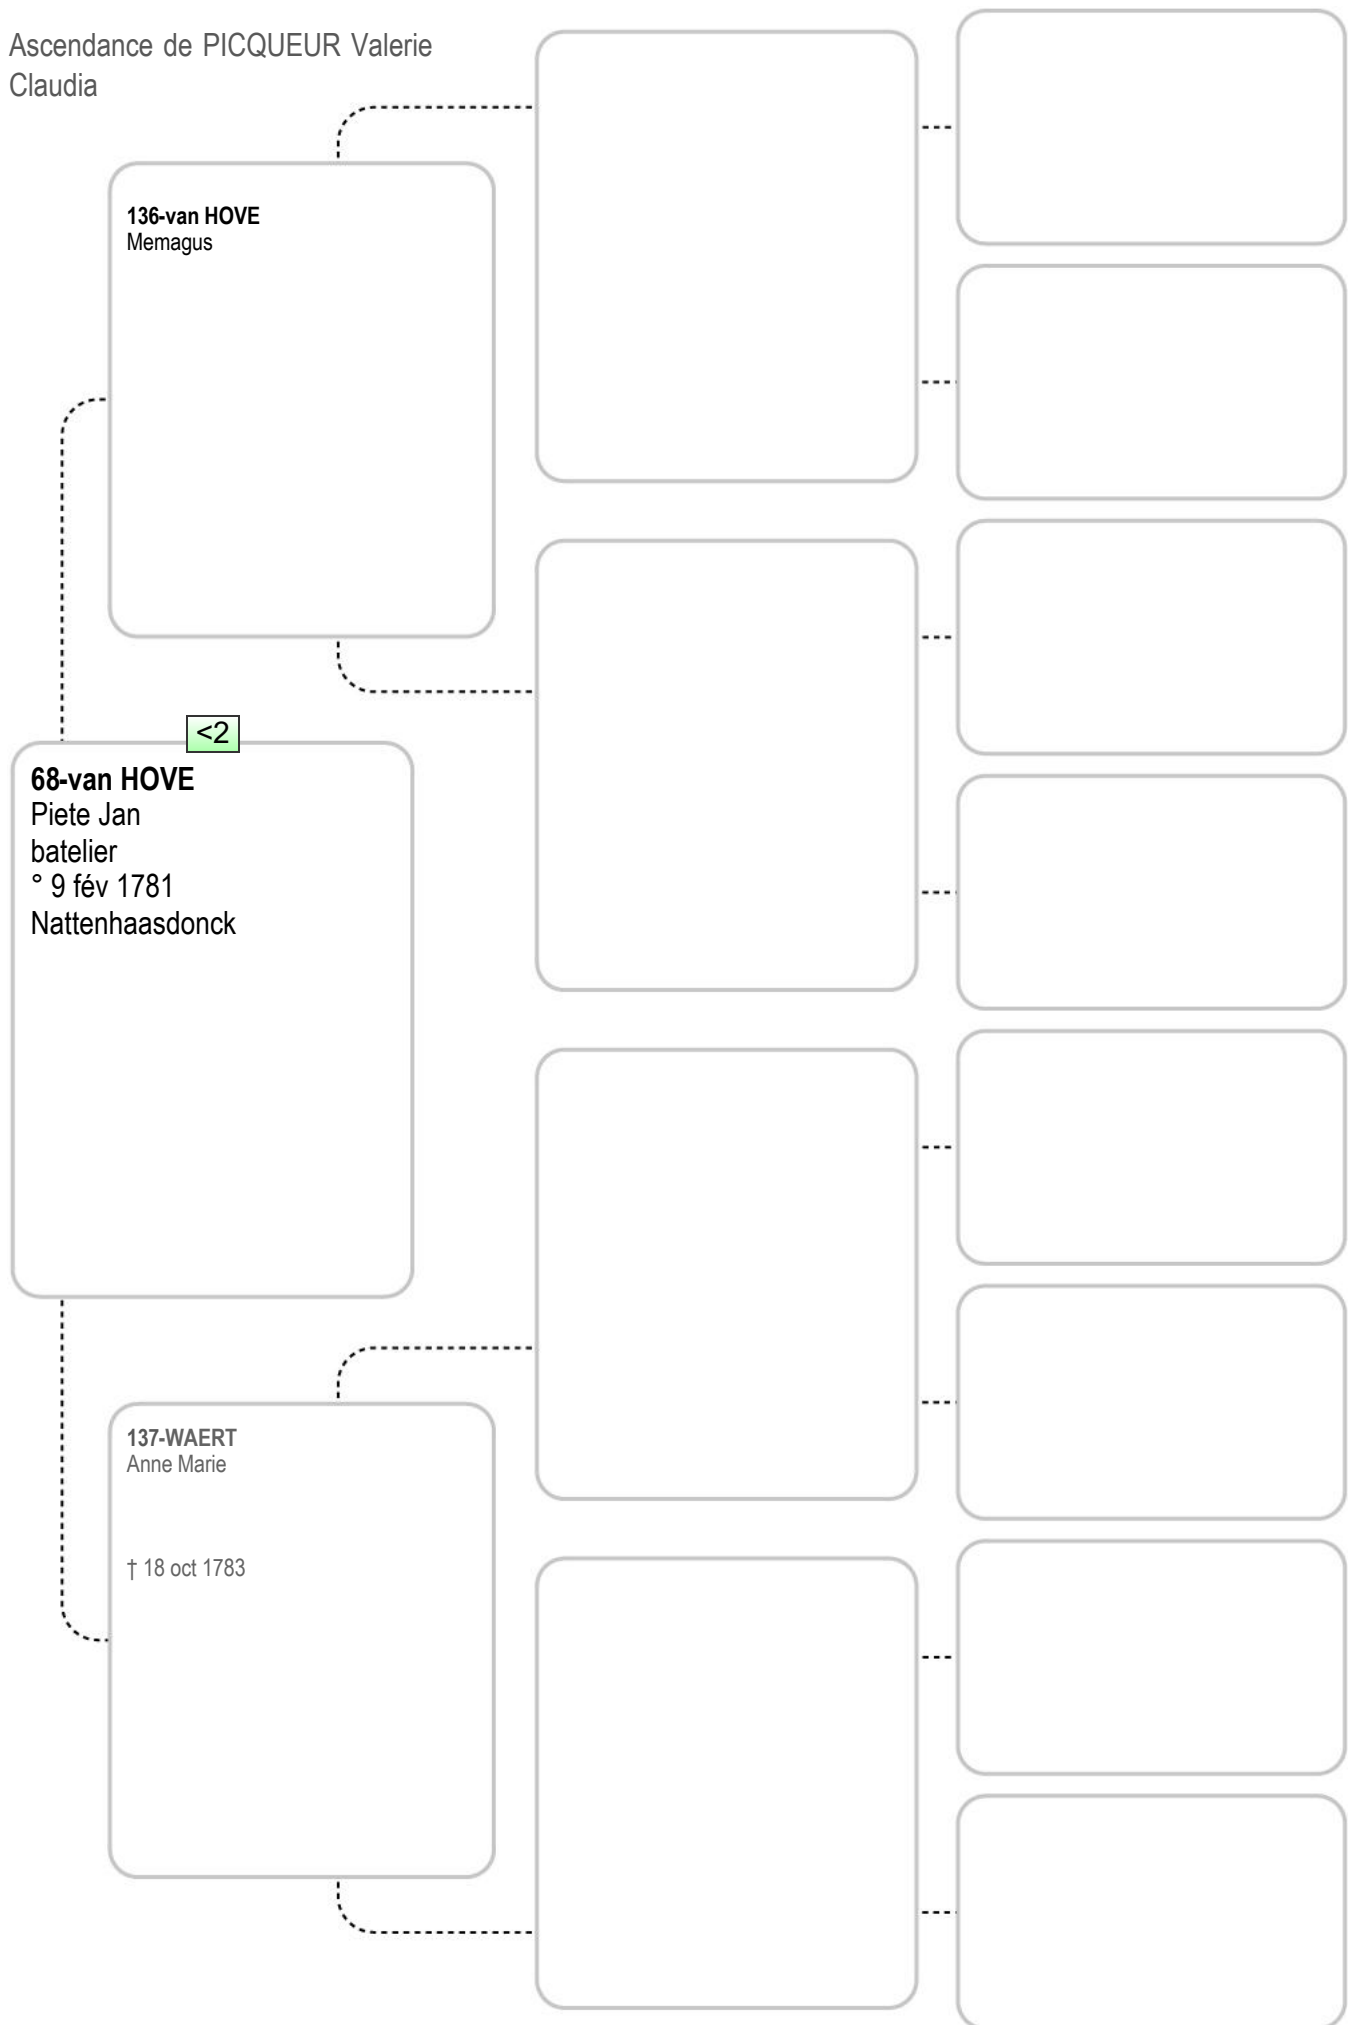

**134-de MAESCHALCK**  
Jacobus

† Zele (92)

<2

**67-de MAESCHALCK**  
Felicita

° 4 mai 1817  
Uitbergen (92)  
† 10 fév 1864  
Zele (92)

**135-van WESMAEL**  
Judoca

Ascendance de PICQUEUR Valerie  
Claudia