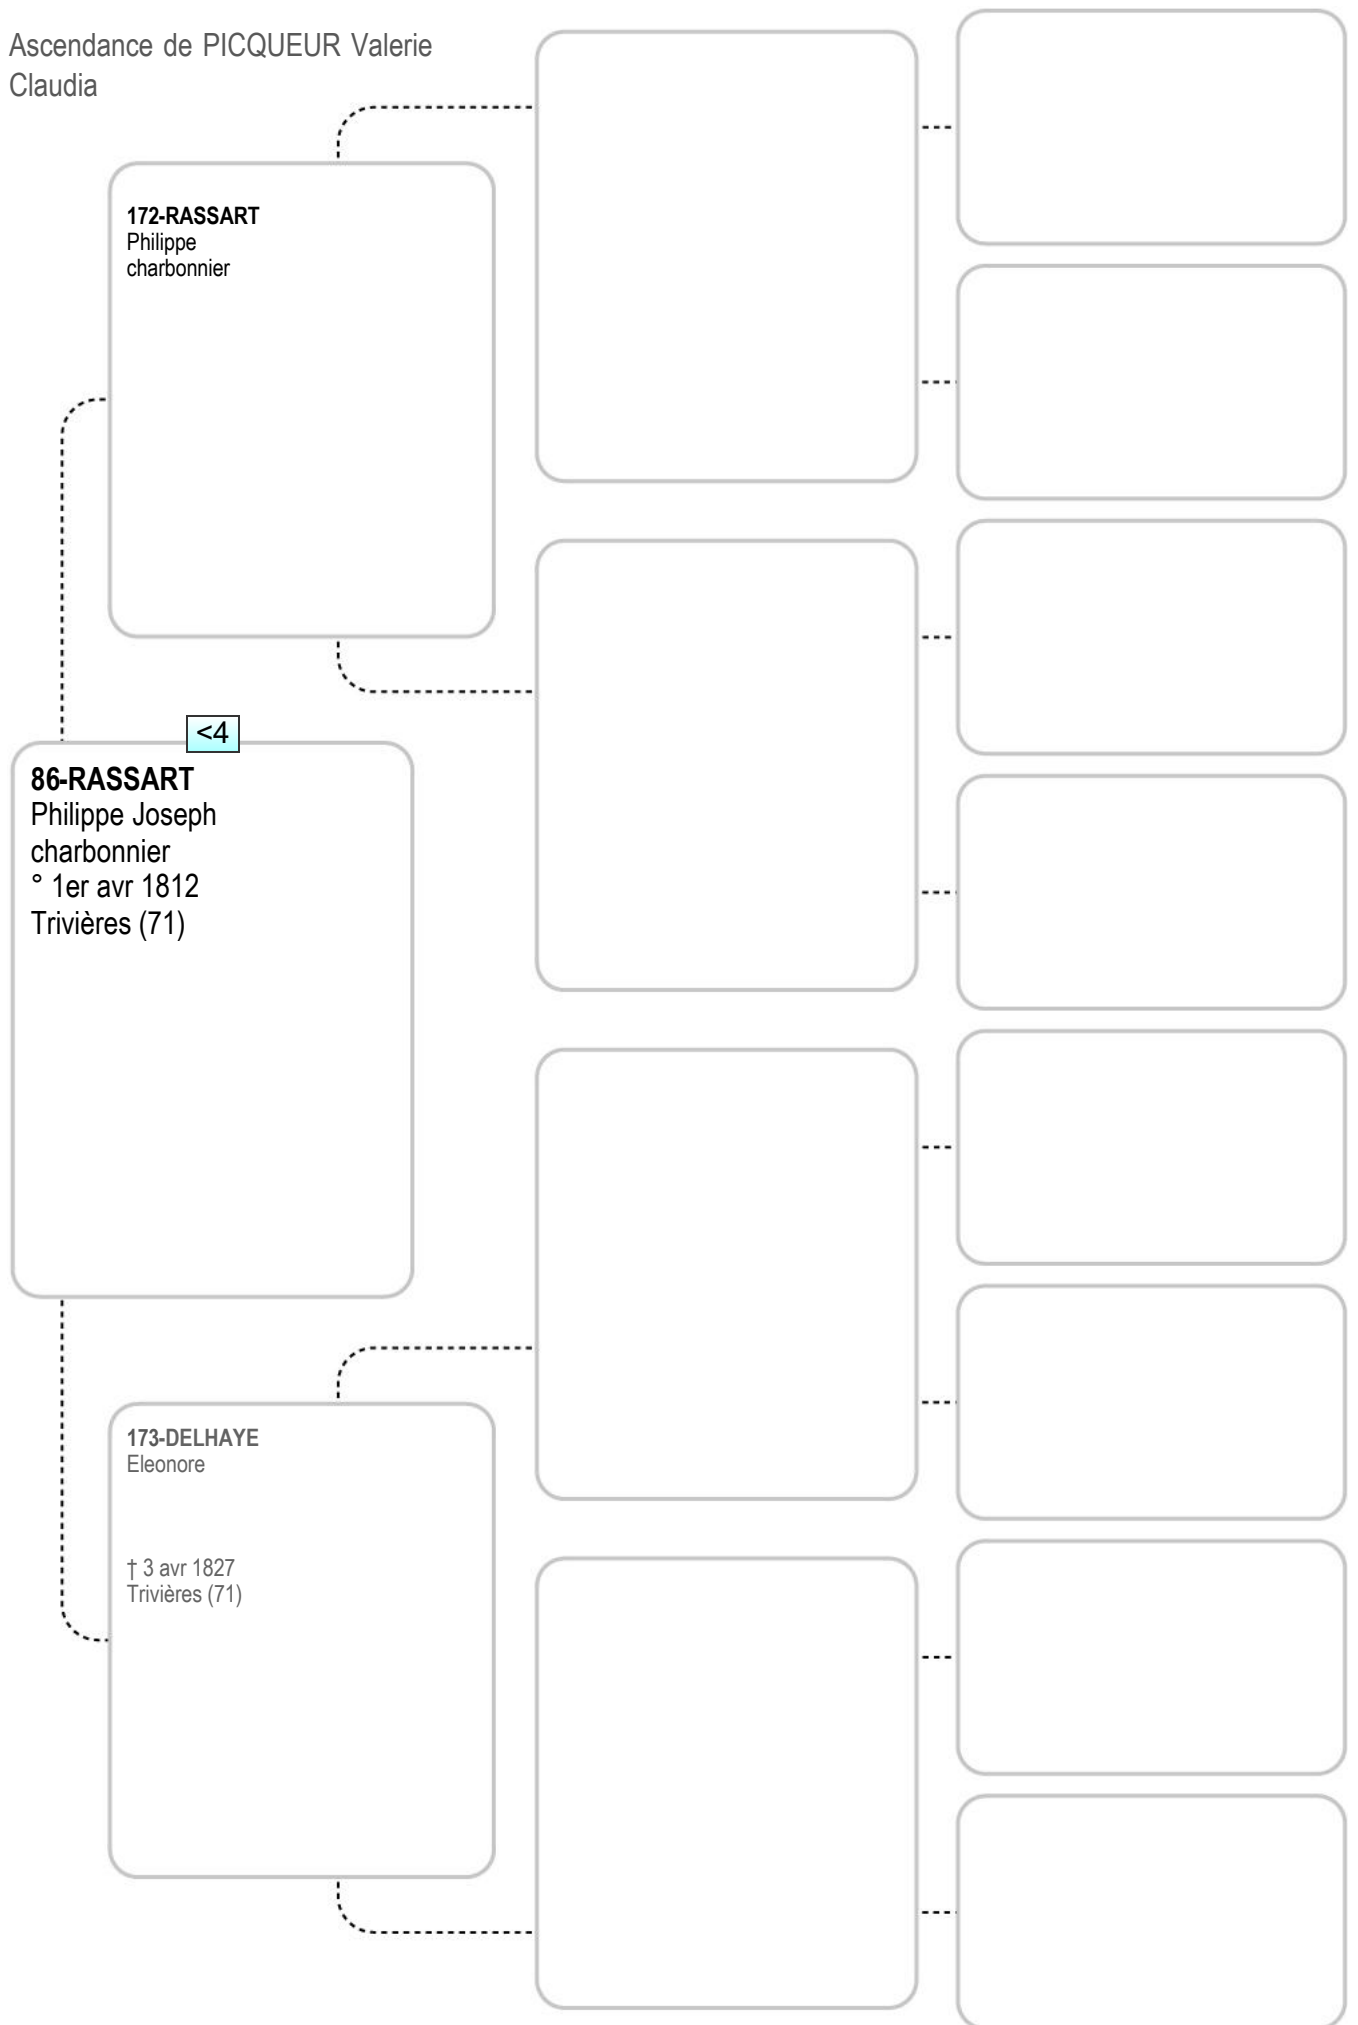

Ascendance de PICQUEUR Valerie
Claudia