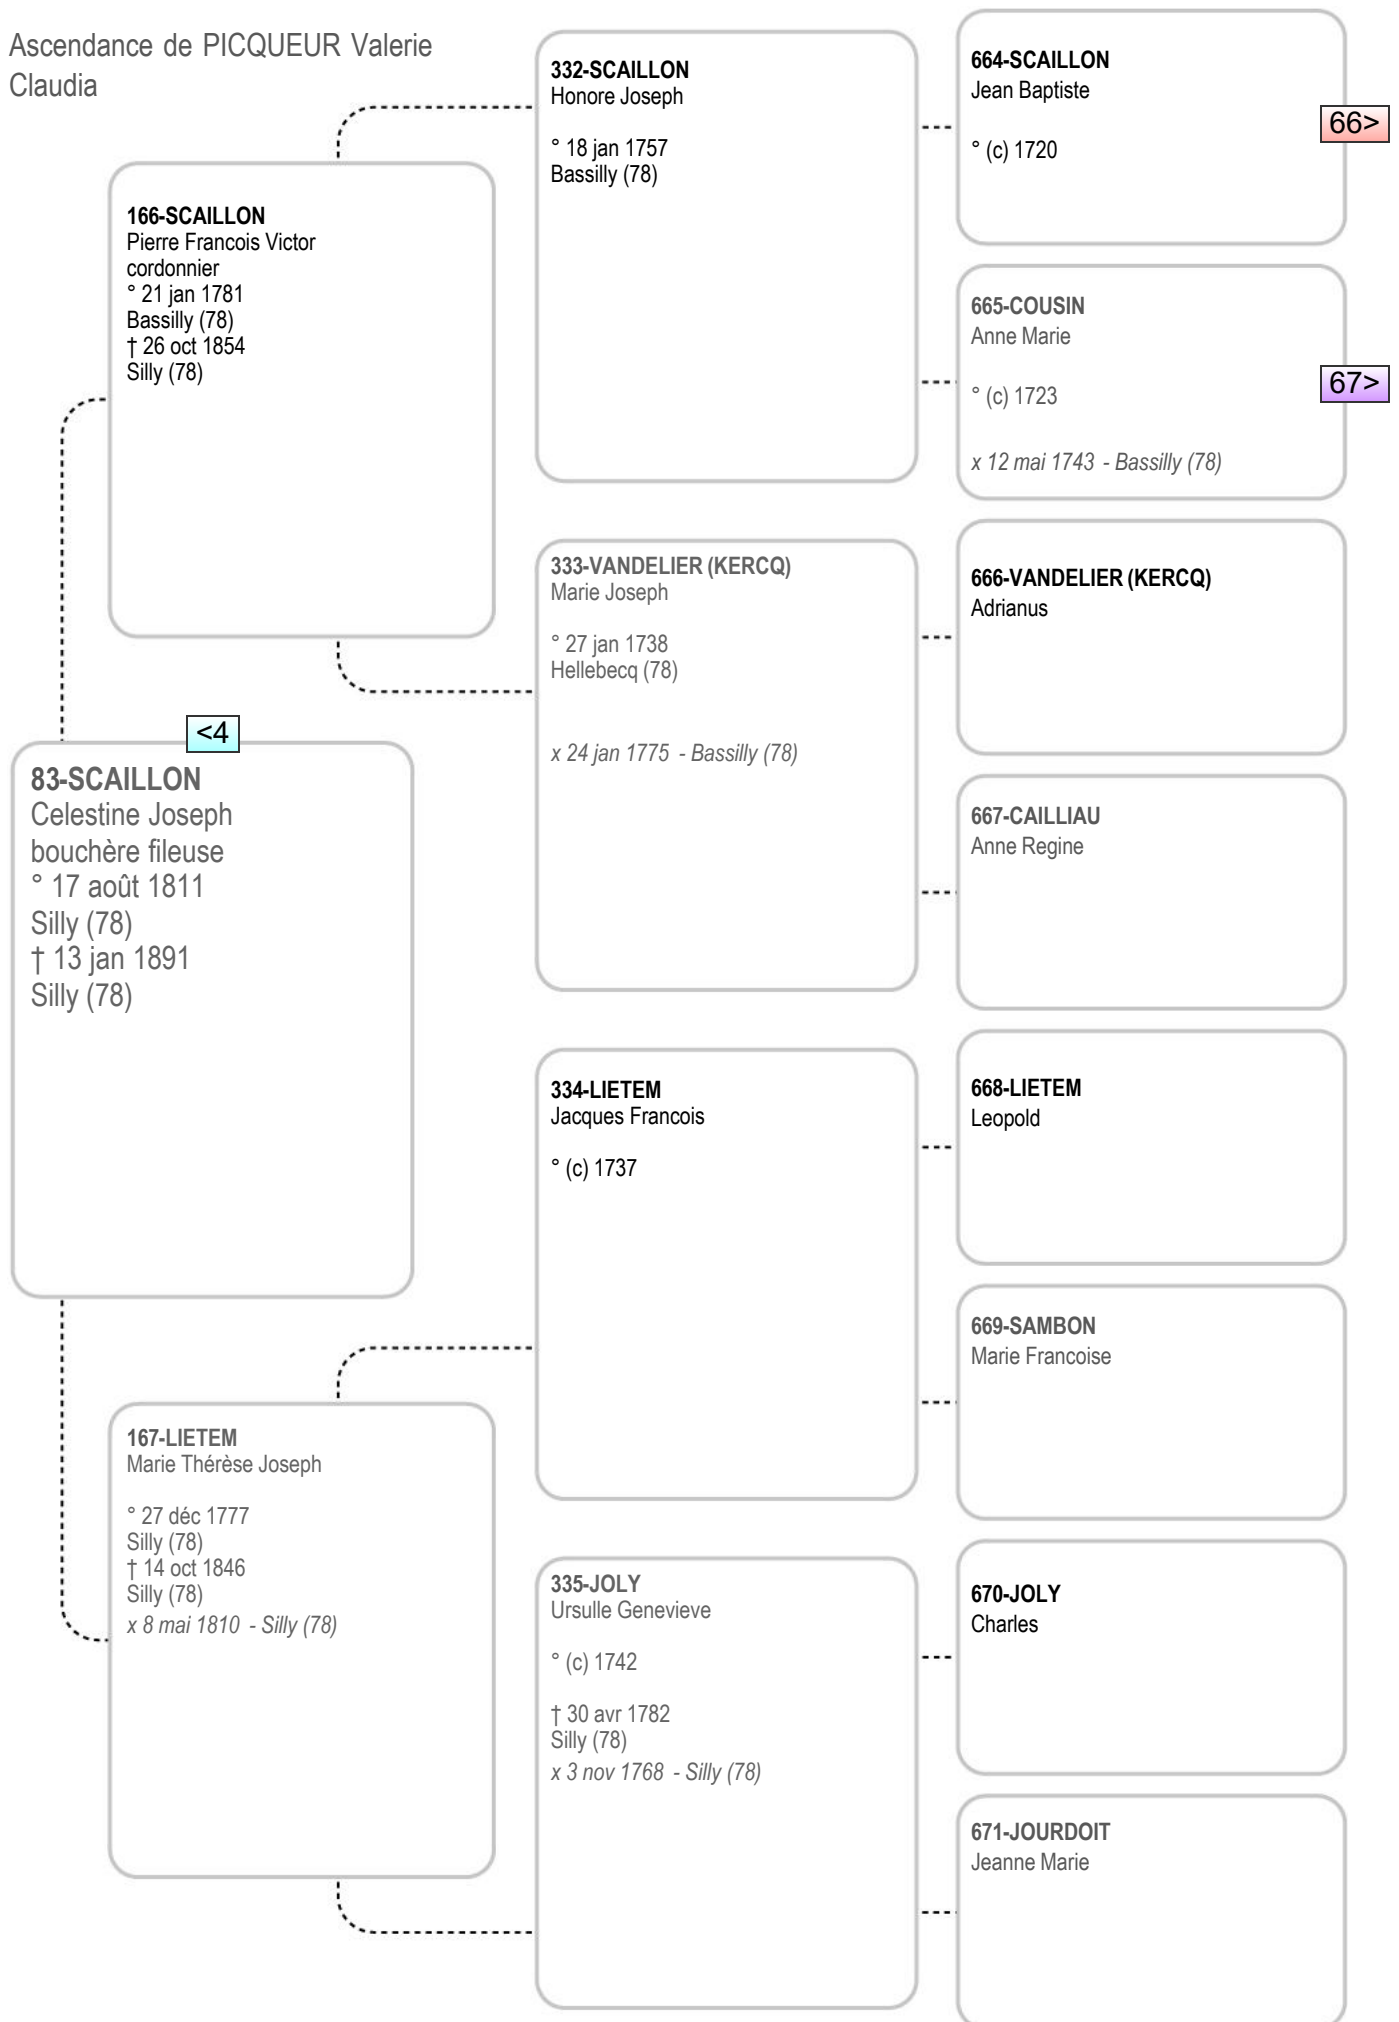

**327-PIRON**  
Marie Louise

Ascendance de PICQUEUR Valerie  
Claudia

Ascendance de PICQUEUR Valerie  
Claudia

Ascendance de PICQUEUR Valerie  
Claudia

**168-BLAIRON**  
Jean Baptiste

<4

**84-BLAIRON**  
Jean Baptiste