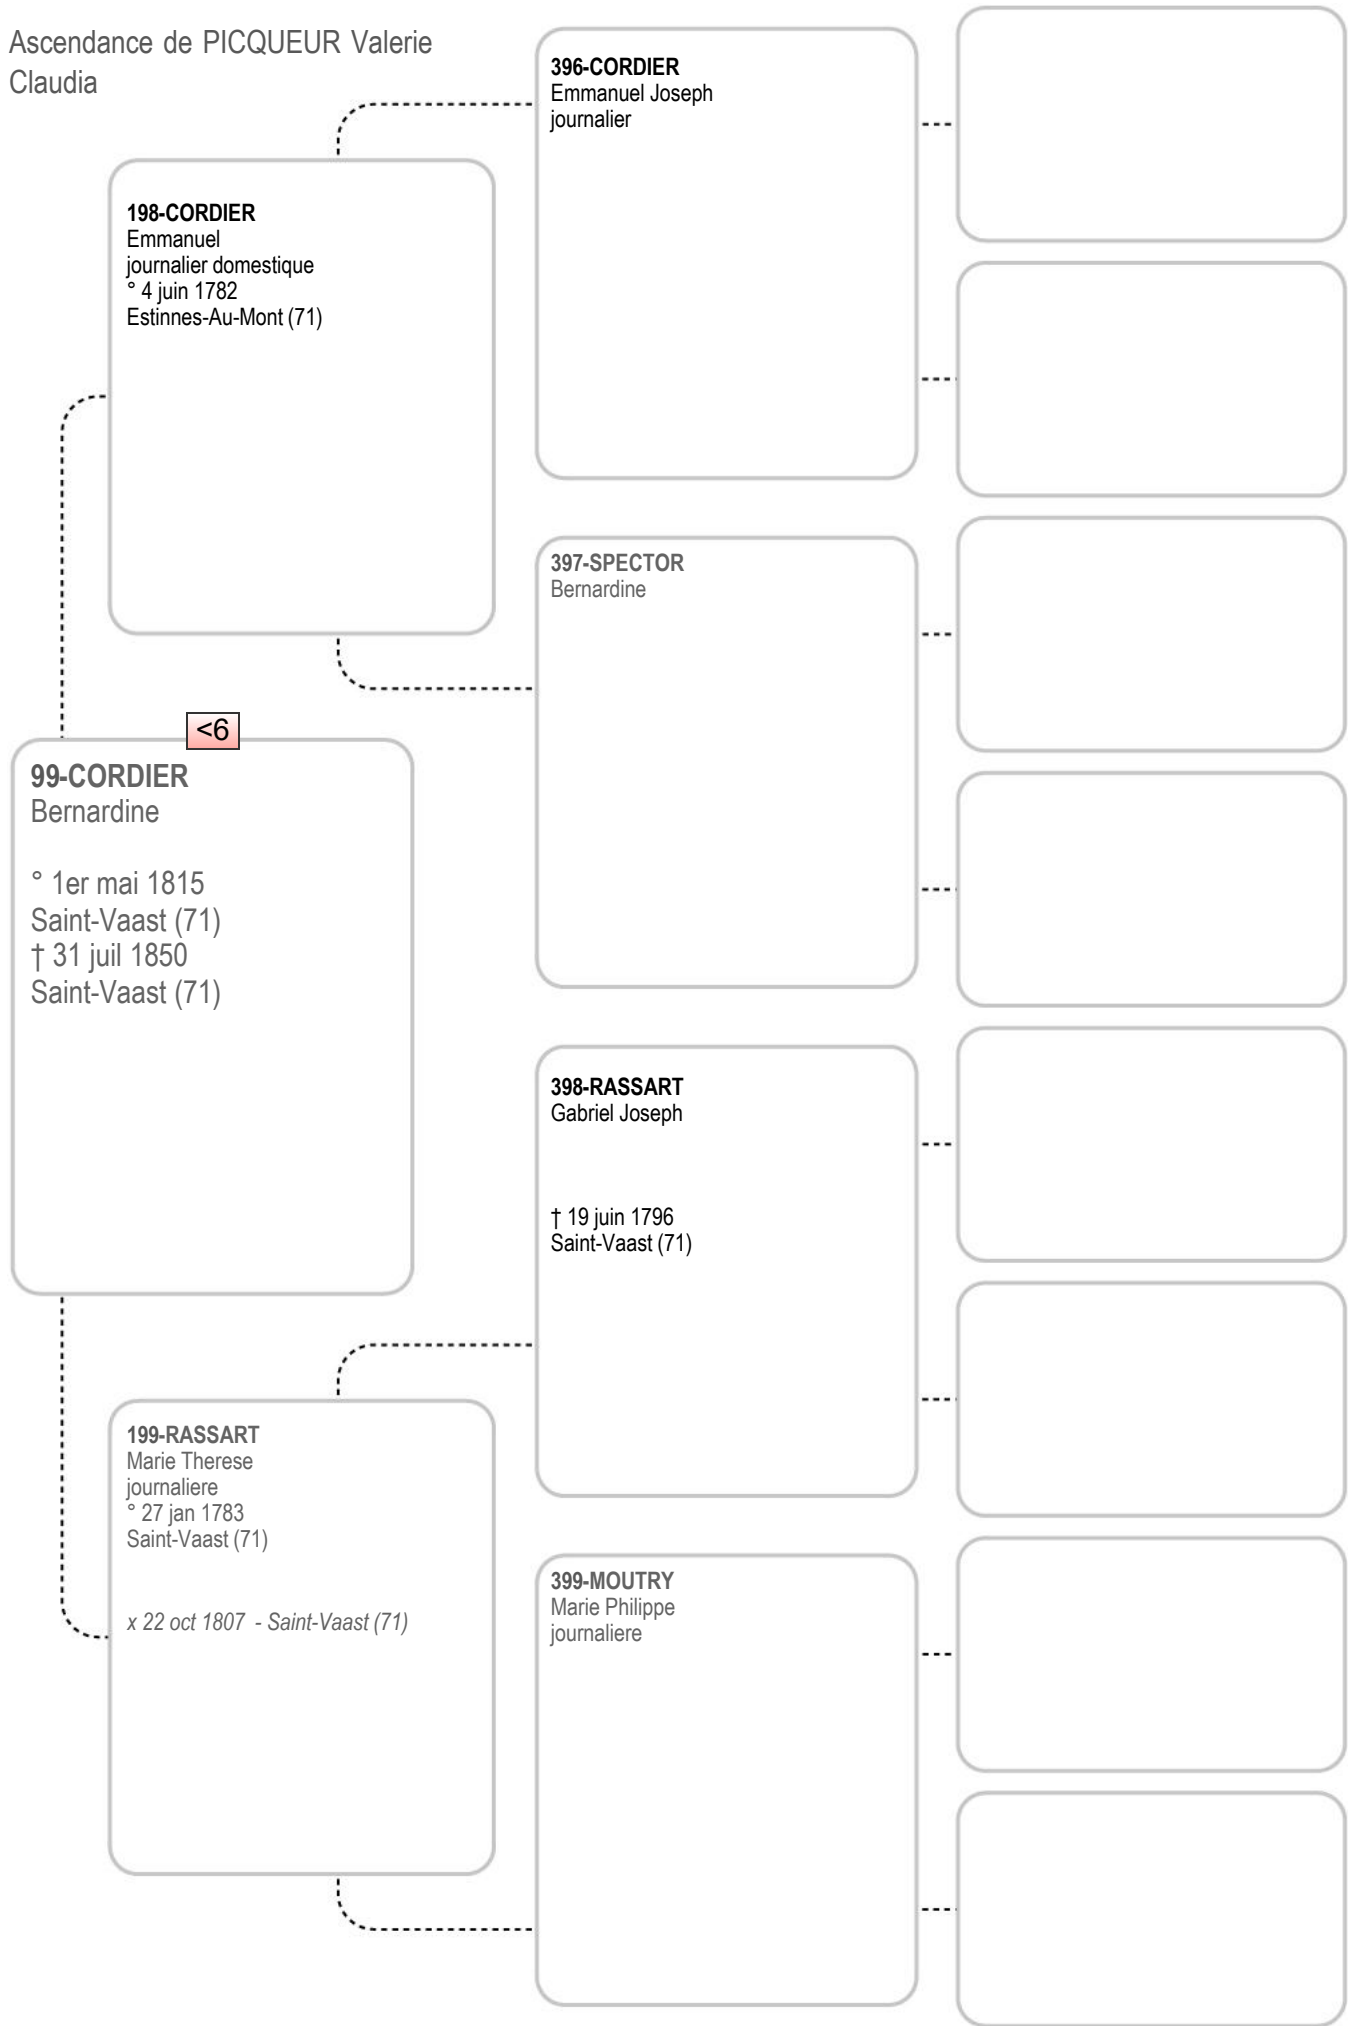

Ascendance de PICQUEUR Valerie  
Claudia

Ascendance de PICQUEUR Valerie  
Claudia

Ascendance de PICQUEUR Valerie  
Claudia

Ascendance de PICQUEUR Valerie  
Claudia

**200-DELCUVE**  
Pierre Joseph  
charbonnier