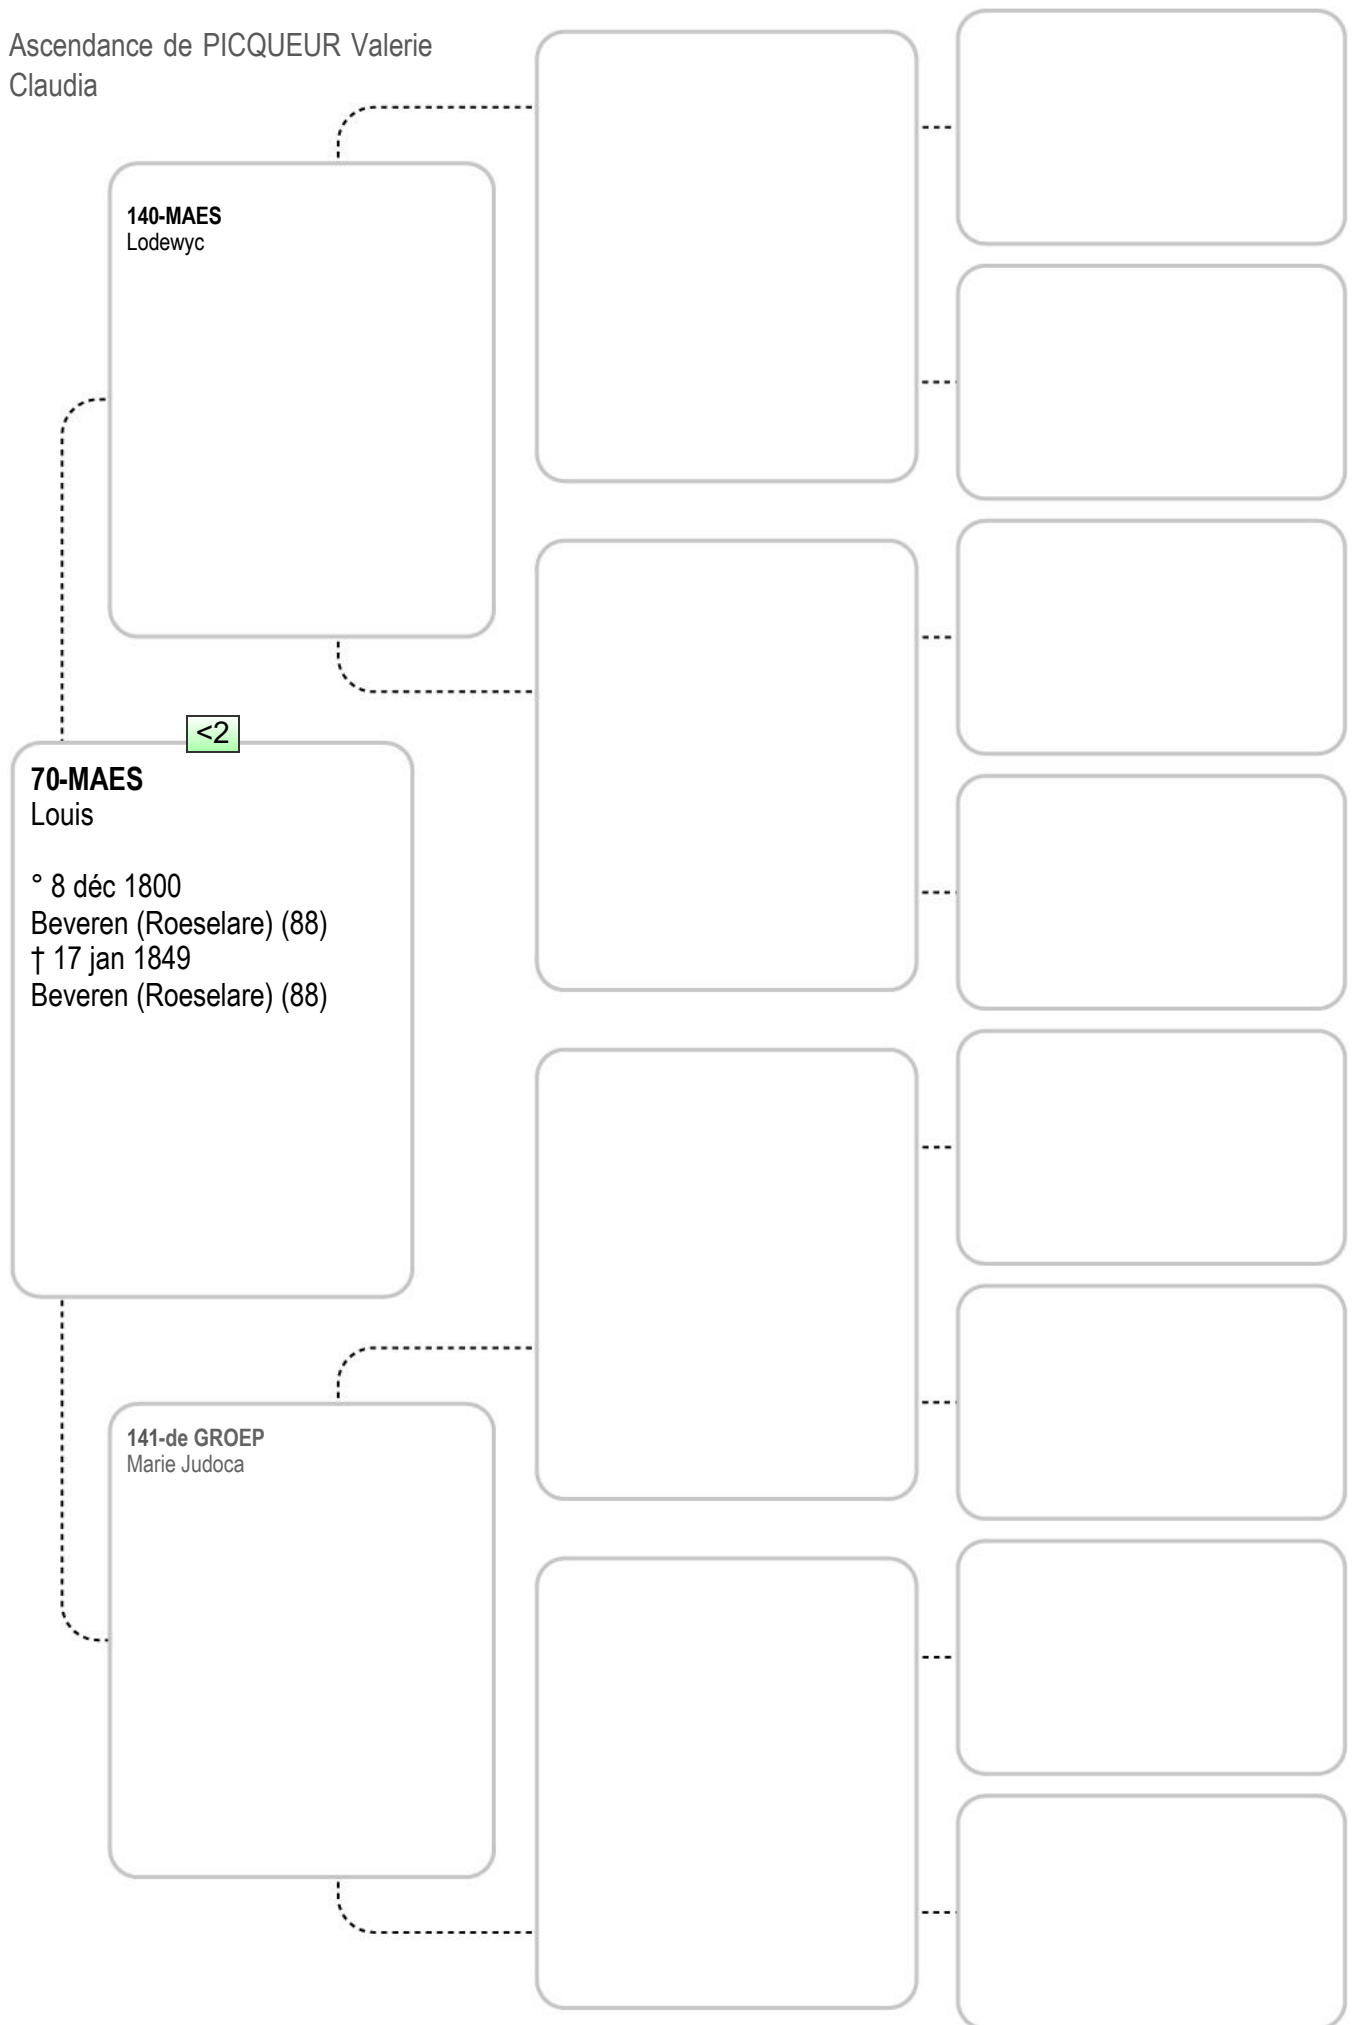

Ascendance de PICQUEUR Valerie
Claudia