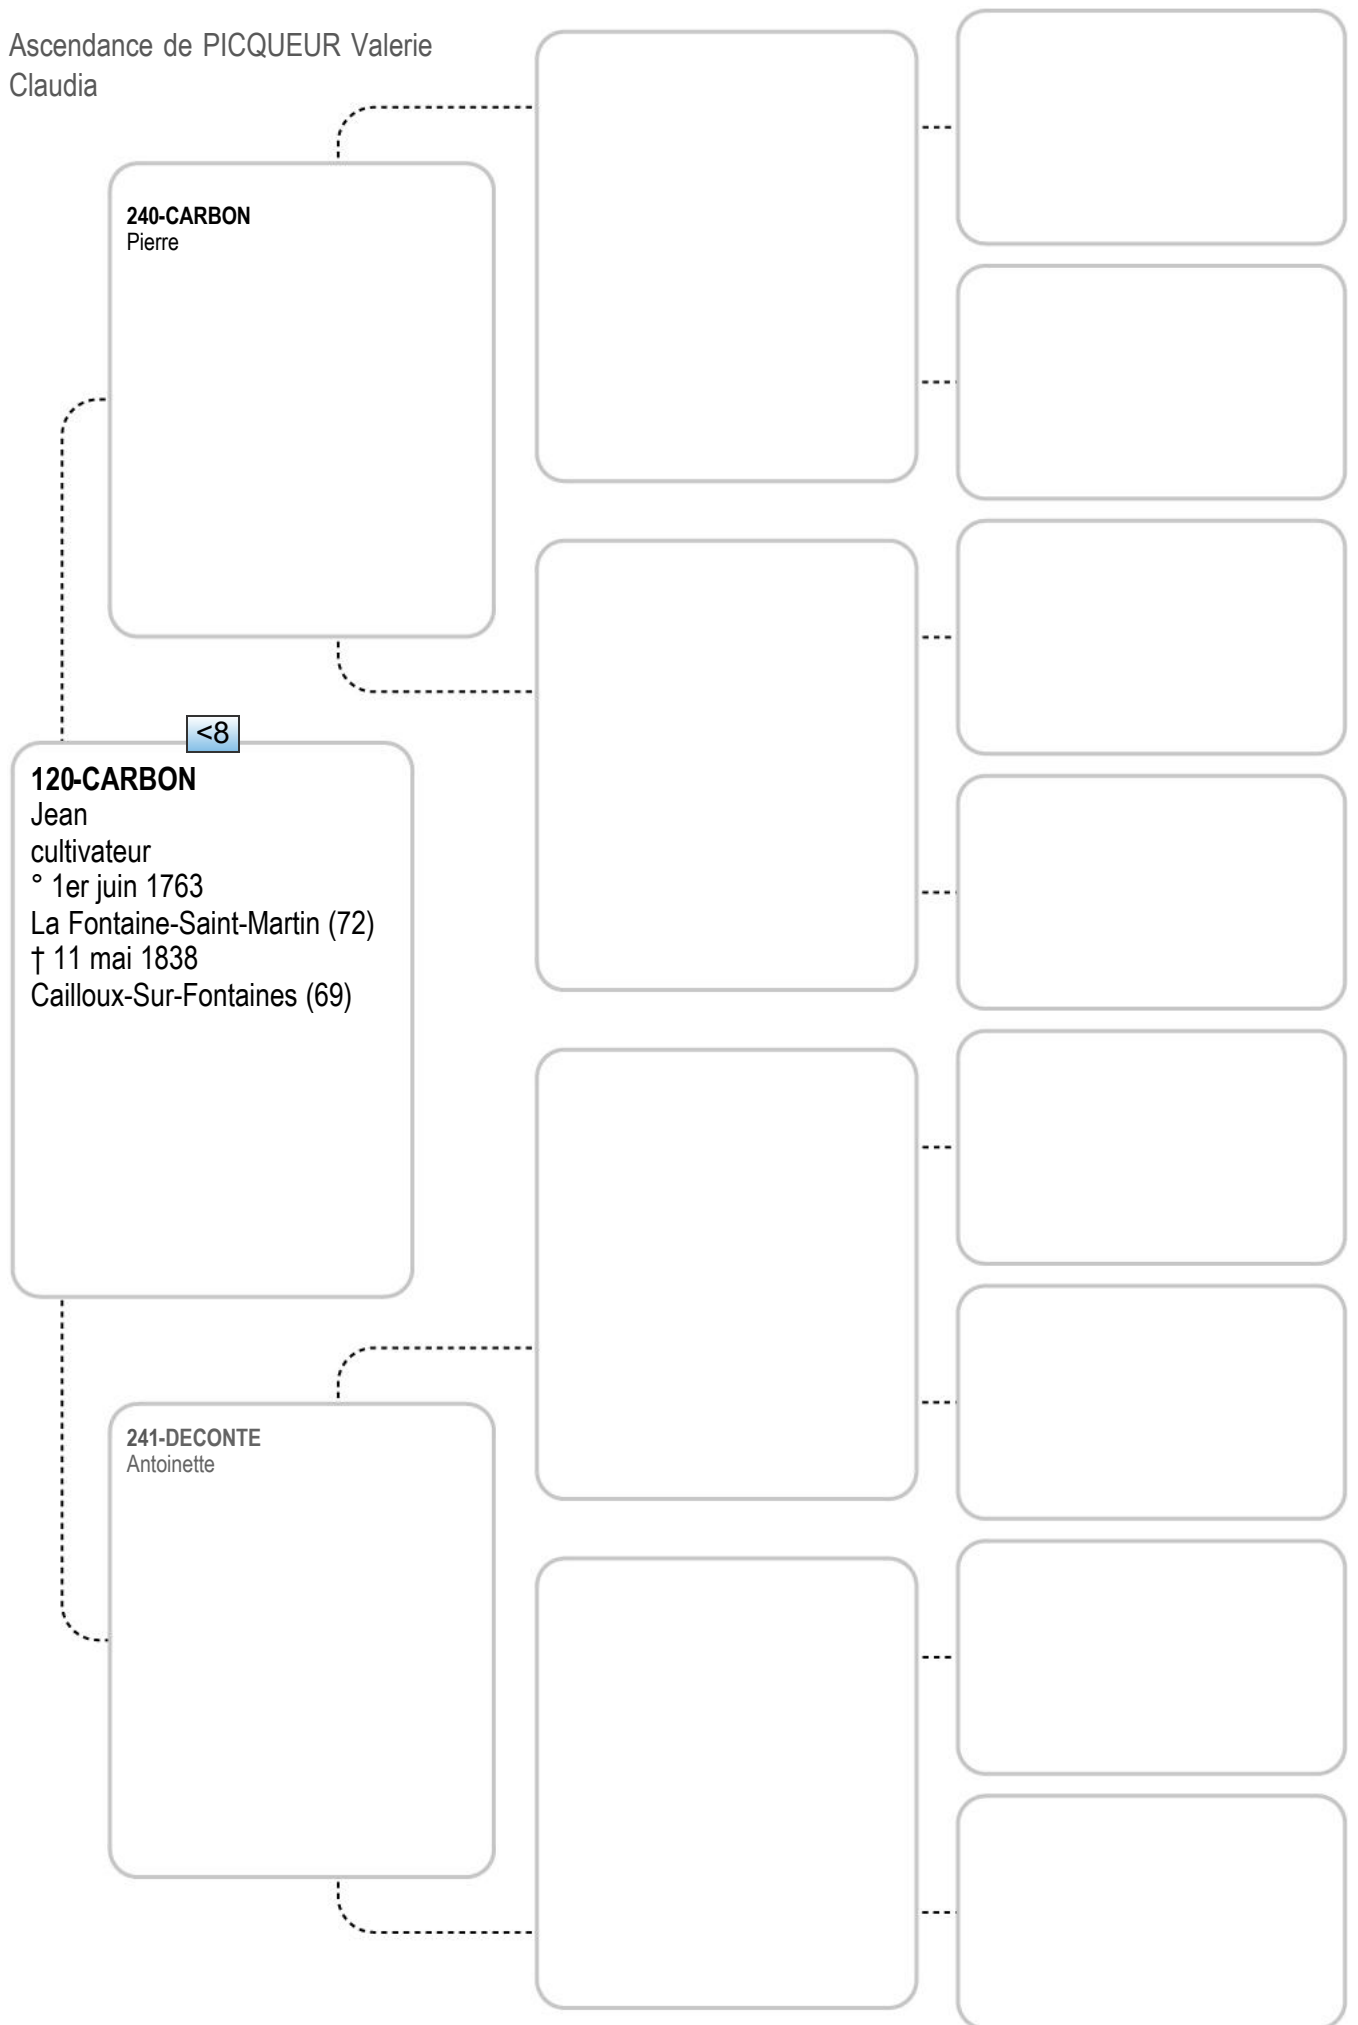

Ascendance de PICQUEUR Valerie
Claudia